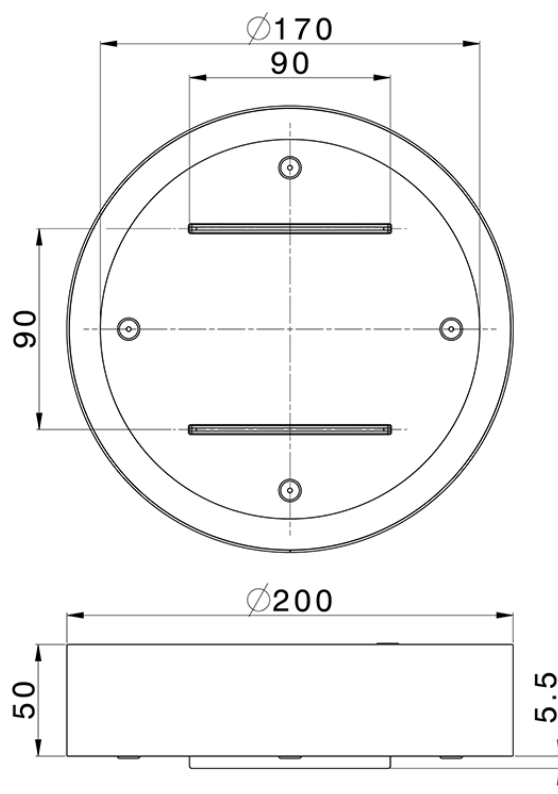

Soffione a soffitto con cromoterapia Ø 200 mm ZEN_ZS1C0260

ZS1C0260

<http://www.huberitalia.com/soffione-a-soffitto-con-cromoterapia-o-200-mm-zen-zs1c0260>

2026-06-30