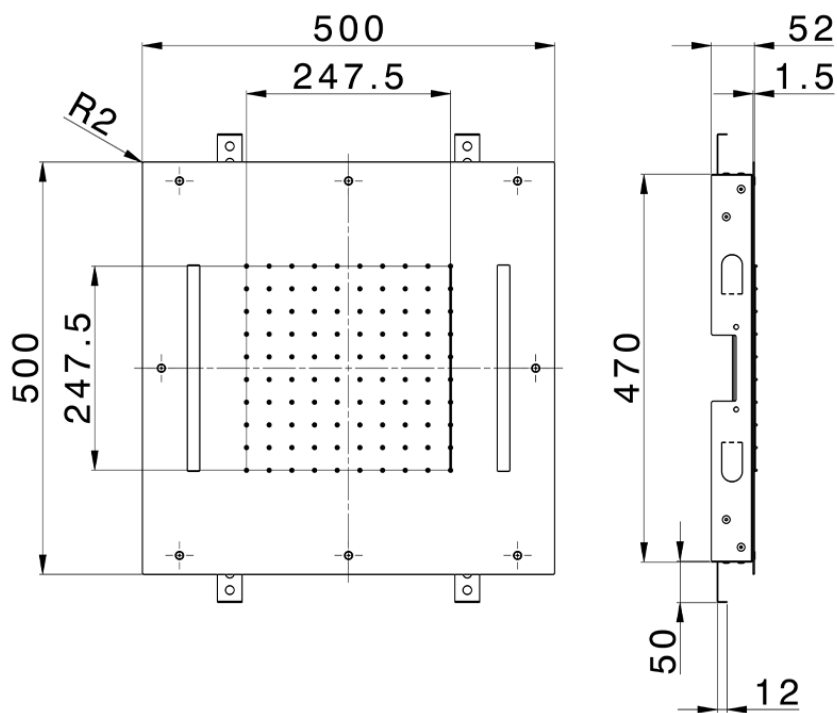

Soffione a soffitto con cromoterapia 500x500 mm ZEN_ZS1C0075

ZS1C0075

<http://www.huberitalia.com/soffione-a-soffitto-con-cromoterapia-500x500-mm-zen-zs1c0075>

2026-06-08