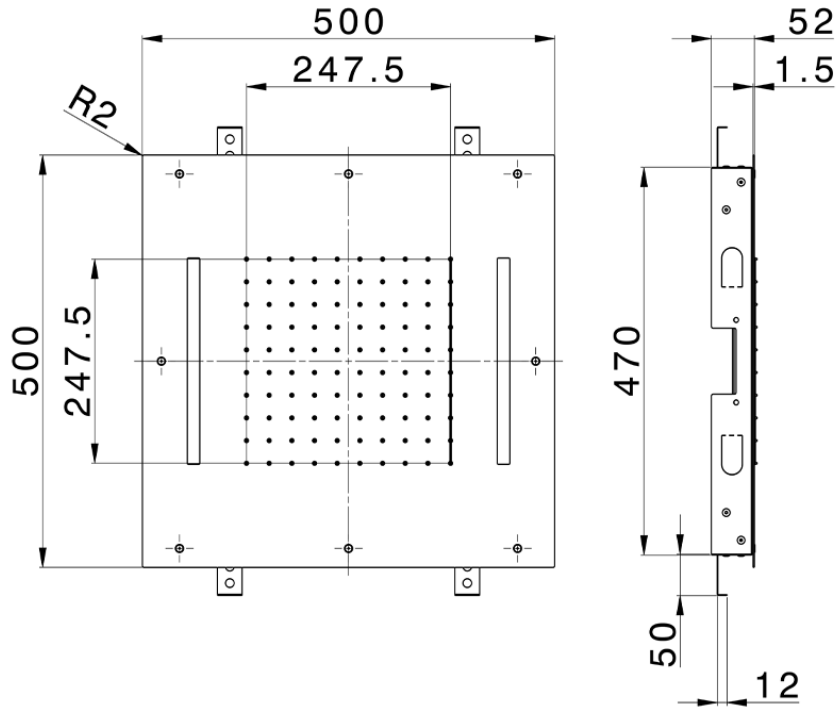

Soffione a soffitto con cromoterapia 500x500 mm ZEN_ZS1C0075

ZS1C0075

<http://www.huberitalia.com/soffione-a-soffitto-con-cromoterapia-500x500-mm-zen-zs1c0075>

2026-06-30