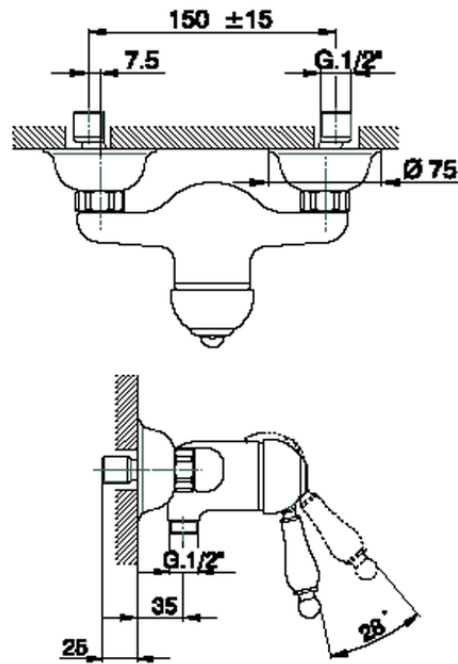

Miscelatore monocomando doccia CROISSETTE_CM000440

CM000440

<http://www.huberitalia.com/miscelatore-monocomando-doccia-croisette-cm000440>

2026-05-16