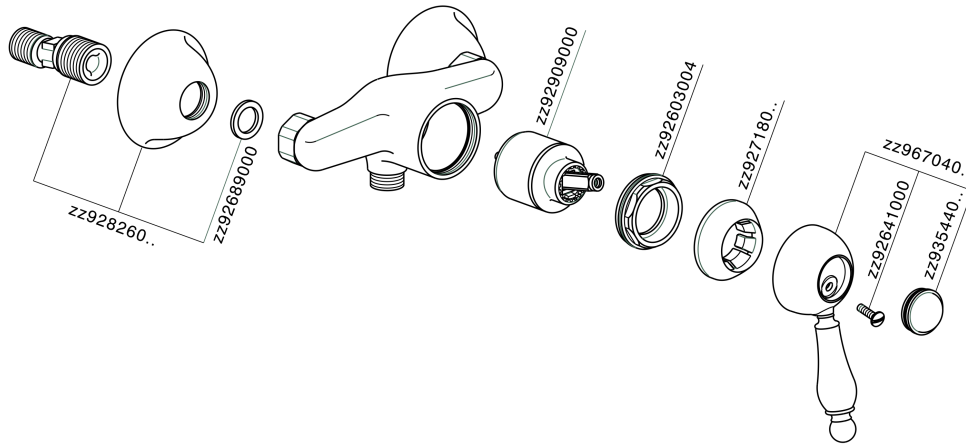

## Miscelatore monocomando doccia CROISETTE\_CM000440

CM000440

<http://www.huberitalia.com/miscelatore-monocomando-doccia-croisette-cm000440>

2026-05-16