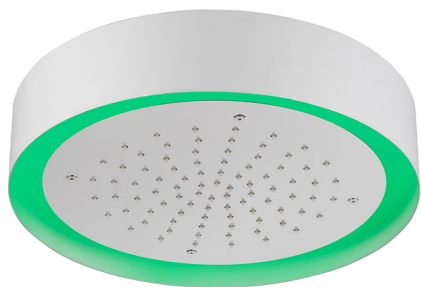

Soffione a soffitto con cromoterapia Ø 370 mm ZEN_ZS1C0200

MODELLO **ZS1C0200**

Soffione a soffitto con cromoterapia Ø 370 mm, con carter esterno bianco, funzioni pioggia, cromoterapia, con comando wireless, acciaio inox AISI 304

FINITURE DISPONIBILI

-  **D1** D1 Inox Spazzolato
-  **40** 40 Nero Opaco
-  **4Q** 4Q Bianco Opaco
-  **D2** D2 Inox Lucido

CARATTERISTICHE

2026-06-30