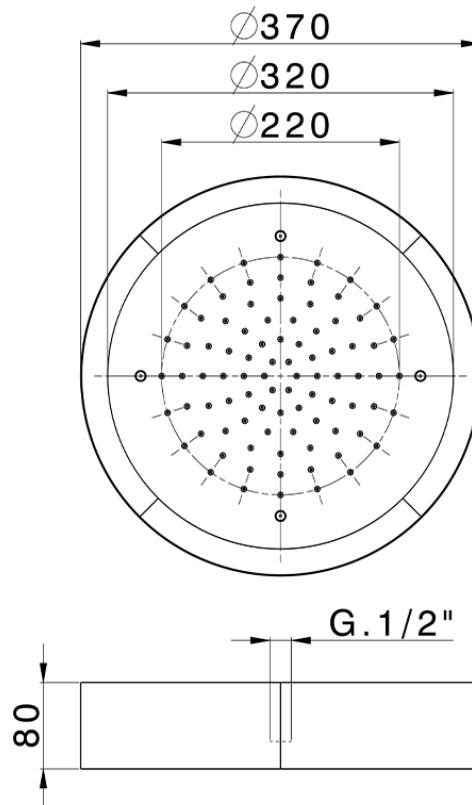

Soffione a soffitto con cromoterapia Ø 370 mm ZEN_ZS1C0200

ZS1C0200

<http://www.huberitalia.com/soffione-a-soffitto-con-cromoterapia-o-370-mm-zen-zs1c0200>

2026-06-30