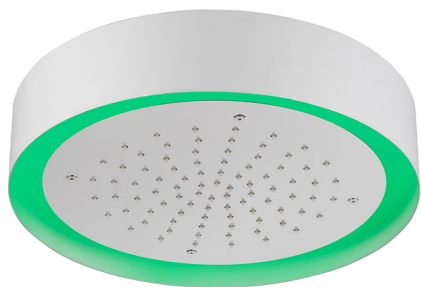

## Soffione a soffitto con cromoterapia Ø 370 mm ZEN\_ZS1C0200

MODELLO **ZS1C0200**

Soffione a soffitto con cromoterapia Ø 370 mm, con carter esterno bianco, funzioni pioggia, cromoterapia, con comando wireless, acciaio inox AISI 304

### FINITURE DISPONIBILI

**D1** D1 Inox Spazzolato

**40** 40 Nero Opaco

**4Q** 4Q Bianco Opaco

**D2** D2 Inox Lucido