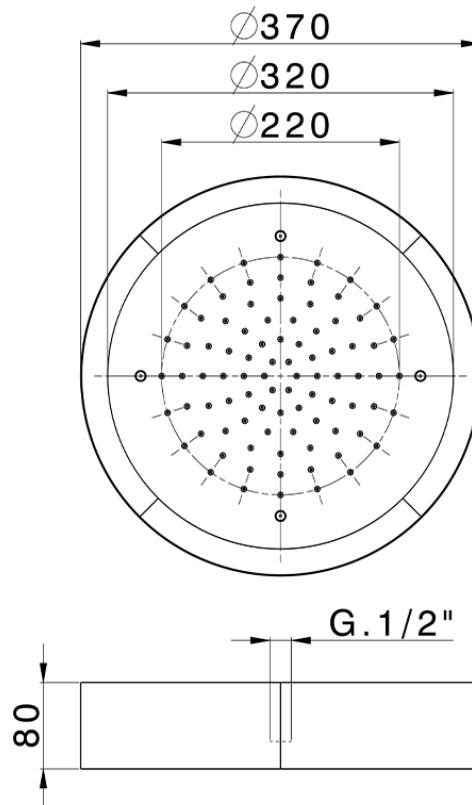

Soffione a soffitto con cromoterapia Ø 370 mm ZEN_ZS1C0200

ZS1C0200

<http://www.huberitalia.com/soffione-a-soffitto-con-cromoterapia-o-370-mm-zen-zs1c0200>

2026-06-29