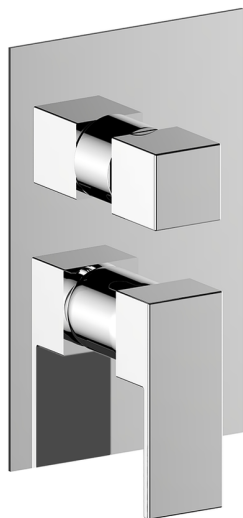

## Completo Monocomando per One-Box NUOVA EGO\_NE0BM030

MODELLO **NE0BM030**

Completo Monocomando per One-Box, con deviatore 2-3 uscite, profondità minima di installazione 67 mm, senza parte incasso, per art. ZB00B030-ZB00B031

### CARATTERISTICHE

Ricambio Cartuccia **ZZ97179000**

**Cartuccia Monocomando 35 mm**

Installazione **Incasso**

Parti Incasso necessarie **ZB00B031**  
**ZB00B030**

## One-Box Universale per incasso ONE BOX\_ZB00B031

MODELLO **ZB00B031**

One-Box Universale per incasso, per termostatico o monocomando 1 o 2 o 3 uscite, senza parte esterna, con silenziosi, con guarnizione per sigillatura