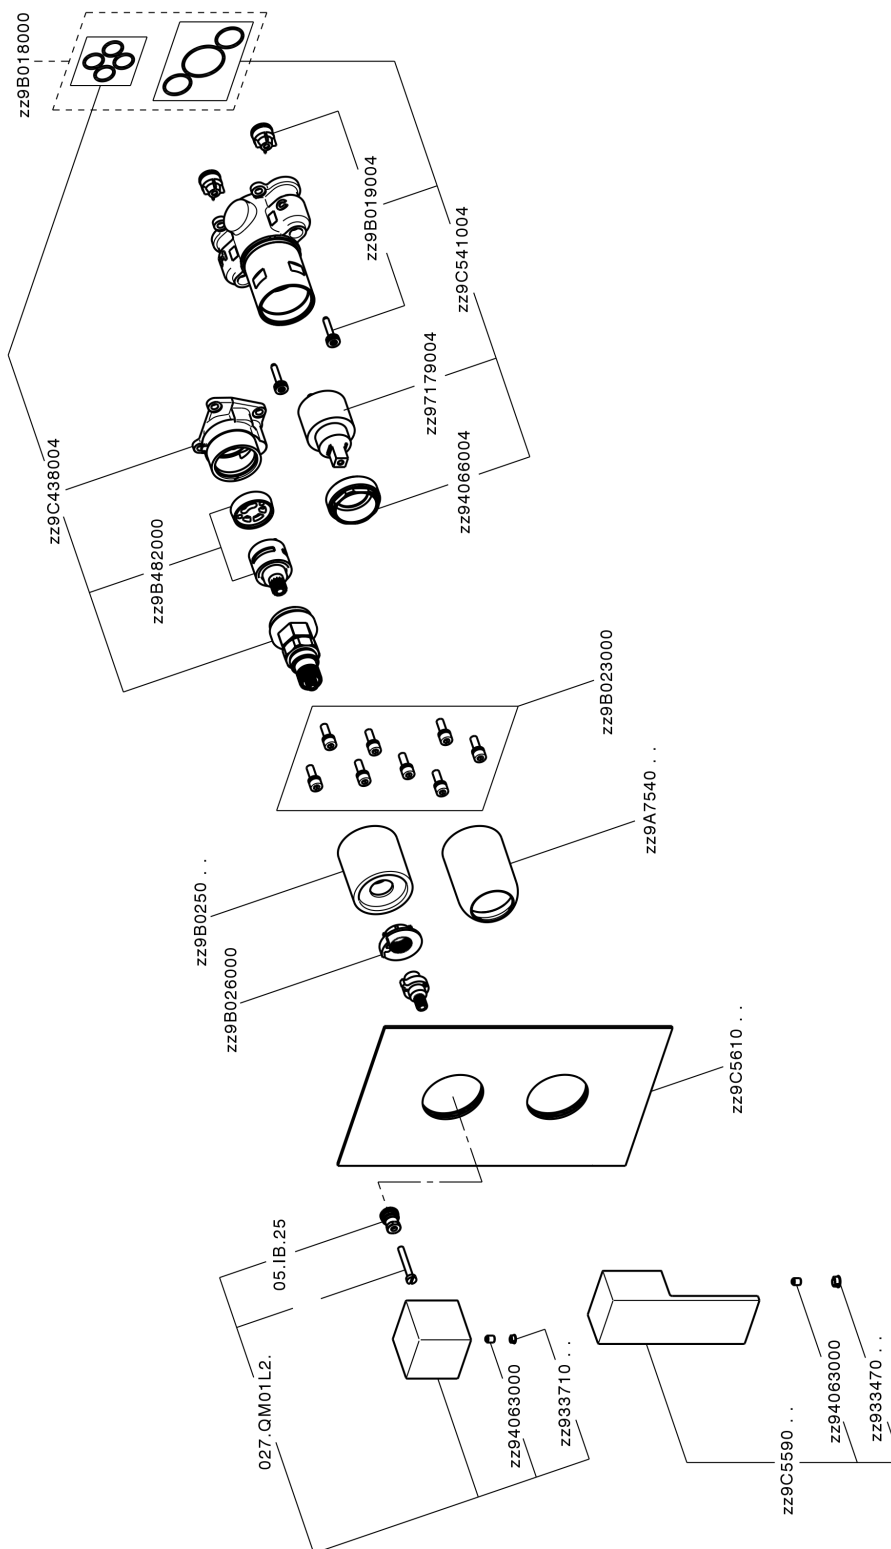

Completo Monocomando per One-Box NUOVA EGO_NE0BM030

NE0BM030

<http://www.huberitalia.com/completo-monocomando-per-one-box-nuova-ego-ne0bm030>