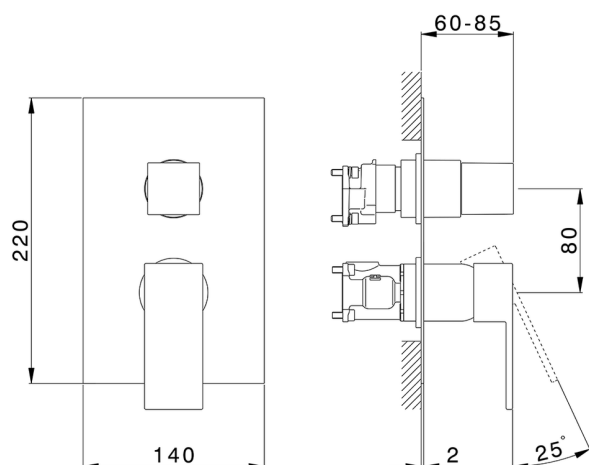

## Completo Monocomando per One-Box NUOVA EGO\_NE0BM030

MODELLO **NE0BM030**

Completo Monocomando per One-Box, con deviatore 2-3 uscite, profondità minima di installazione 67 mm, senza parte incasso, per art. ZB00B030-ZB00B031

### CARATTERISTICHE

Ricambio Cartuccia **ZZ97179000**

**Cartuccia Monocomando 35 mm**

Installazione **Incasso**

Parti Incasso necessarie **ZB00B031**  
**ZB00B030**