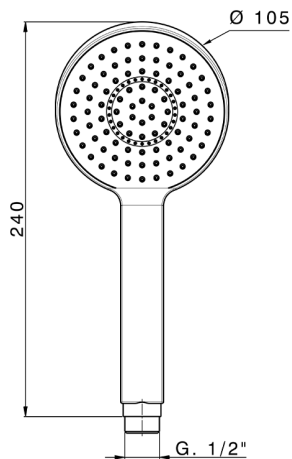

Doccetta Round SHOWER_SS014240

MODELLO **SS014240**

Doccetta Round, monogetto D.105 mm in ABS

FINITURE DISPONIBILI

CARATTERISTICHE

2026-06-17