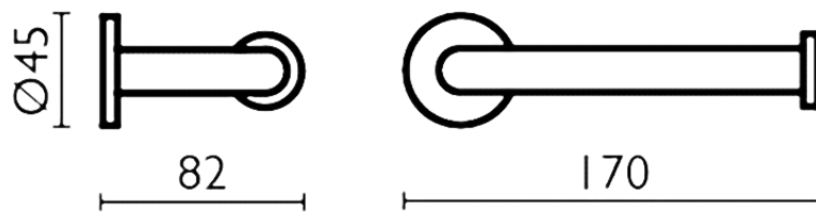

## Porta rotolo\_ACCESSORI BAGNO\_SI090402

SI090402

<http://www.huberitalia.com/porta-rotolo-accessori-bagno-si090402>

2026-04-14