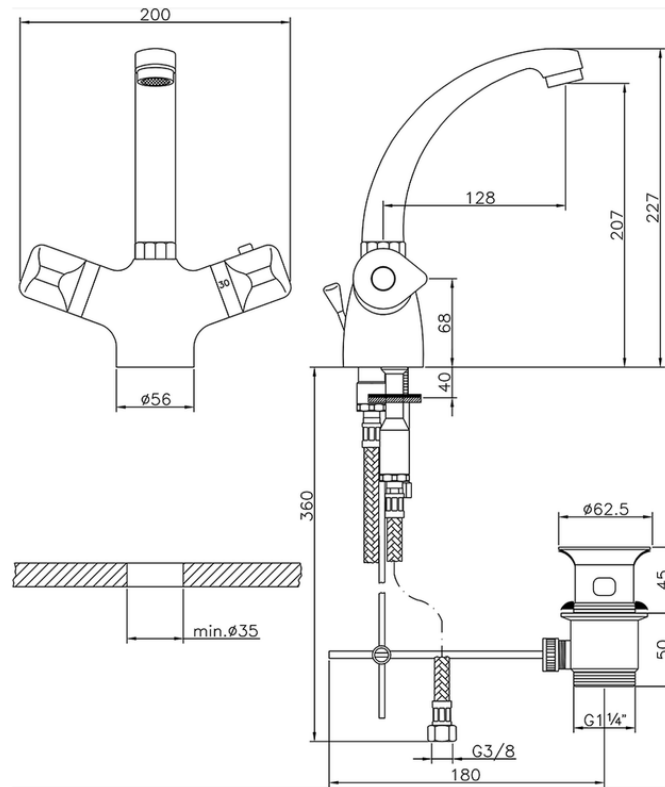

Miscelatore termostatico lavabo THERMO_CLT52010

CLT52010

<http://www.huberitalia.com/miscelatore-termostatico-lavabo-thermo-clt52010>

2026-05-02