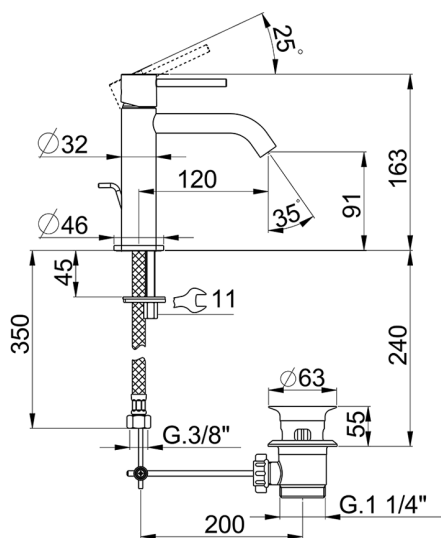

Miscelatore monocomando lavabo large M32_MT000494

MODELLO **MT000494**

Miscelatore monocomando lavabo large, con scarico automatico 1"1/4, flex inox G.3/8"

FINITURE DISPONIBILI

-  **21** 21 Cromo
-  **26** 26 Vecchio Rame
-  **2F** 2F Nichel Spazzolato
-  **2W** 2W Oro Spazzolato
-  **40** 40 Nero Opaco
-  **4Q** 4Q Bianco Opaco

CARATTERISTICHE

Ricambio Cartuccia **ZZ96550000**

Cartuccia Monocomando 25 mm

Miscelatore monocomando lavabo large M32_MT000494

MT000494

<http://www.huberitalia.com/miscelatore-monocomando-lavabo-large-m32-mt000494>