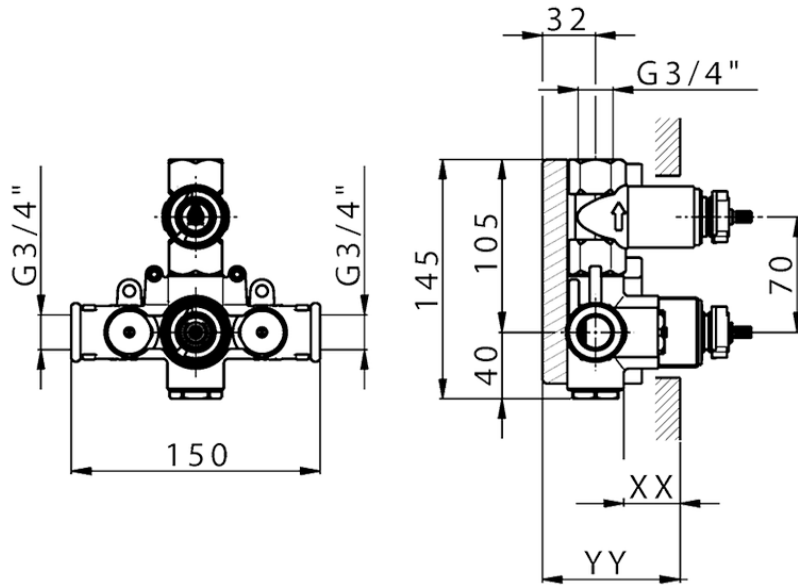

Parte esterna termostatico doccia incasso 1 uscita DADO_DD007300

DD007300

<http://www.huberitalia.com/parte-esterna-termostatico-doccia-incasso-1-uscita-dado-dd007300>

Piastra/Plate/Plaque/Platte/Placa

2-3mm: XX 25-40 YY 76-91

10 mm: XX 16-31 YY 65-80

ZB007361

<http://www.huberitalia.com/parte-incasso-termostatico-doccia-1-uscita-incasso-zb007361>

Piastra/Plate/Plaque/Platte/Placa

2-3mm: XX 25-40 YY 76-91

10 mm: XX 16-31 YY 65-80

ZB007301

<http://www.huberitalia.com/parte-incasso-termostatico-doccia-1-uscita-incasso-zb007301>

2026-02-16