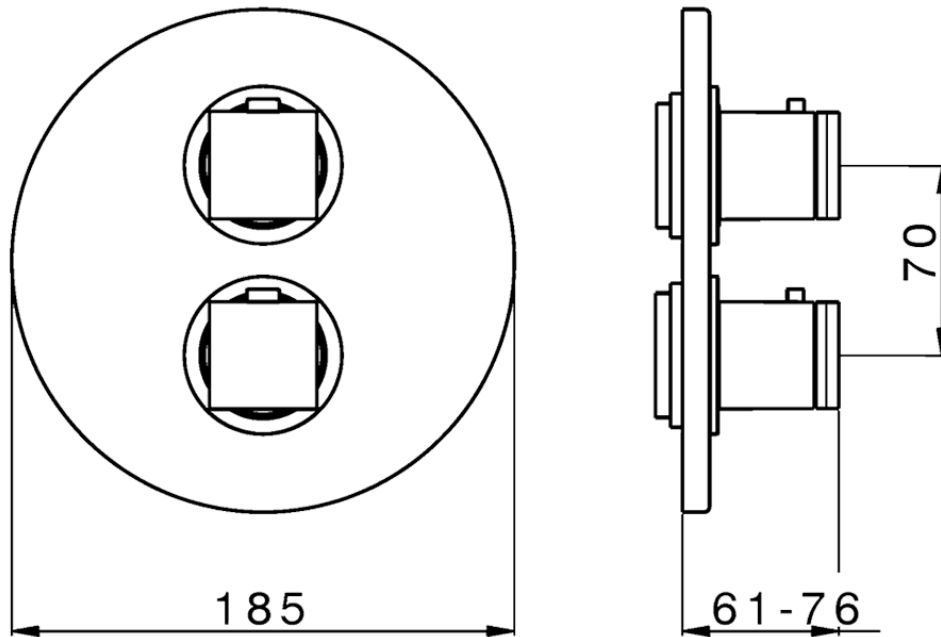

Parte esterna termostatico doccia incasso 1 uscita DADO_DD007300

DD007300

<http://www.huberitalia.com/parte-esterna-termostatico-doccia-incasso-1-uscita-dado-dd007300>

Piastra/Plate/Plaque/Platte/Placa

2-3mm: XX 25-40 YY 76-91

10 mm: XX 16-31 YY 65-80

ZB007361

<http://www.huberitalia.com/parte-incasso-termostatico-doccia-1-uscita-incasso-zb007361>

Piastra/Plate/Plaque/Platte/Placa

2-3mm: XX 25-40 YY 76-91

10 mm: XX 16-31 YY 65-80

ZB007301

<http://www.huberitalia.com/parte-incasso-termostatico-doccia-1-uscita-incasso-zb007301>

2026-02-16