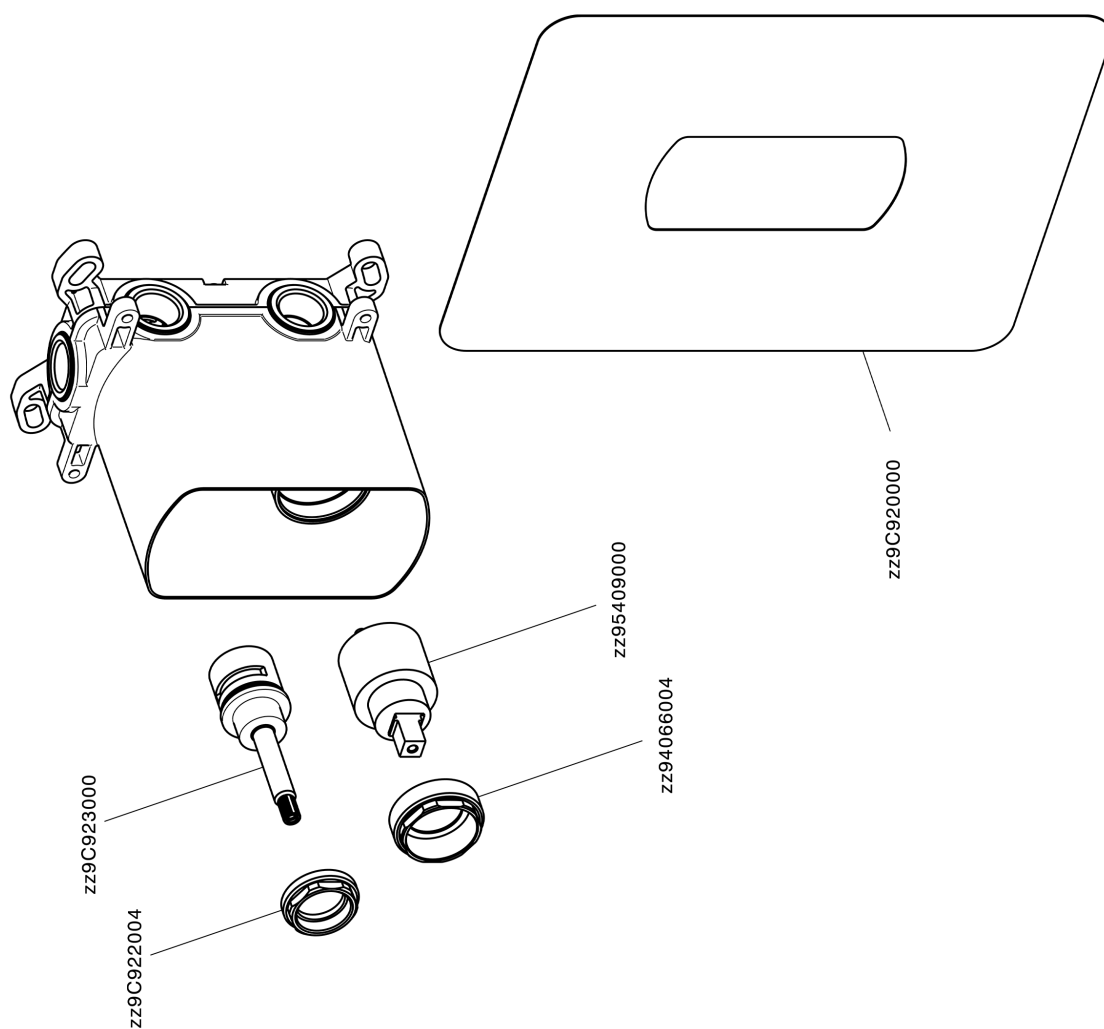

Parte esterna monocomando incasso 2 uscite LEVITY_LY002300

LY002300

<http://www.huberitalia.com/parte-esterna-monocomando-incasso-2-uscite-levity-ly002300>

Parte incasso monocomando vasca-doccia Easy-Box INCASSO_ZB000230

ZB000230

<http://www.huberitalia.com/parte-incasso-monocomando-vasca-doccia-easy-box-incasso-zb000230>

2026-05-14