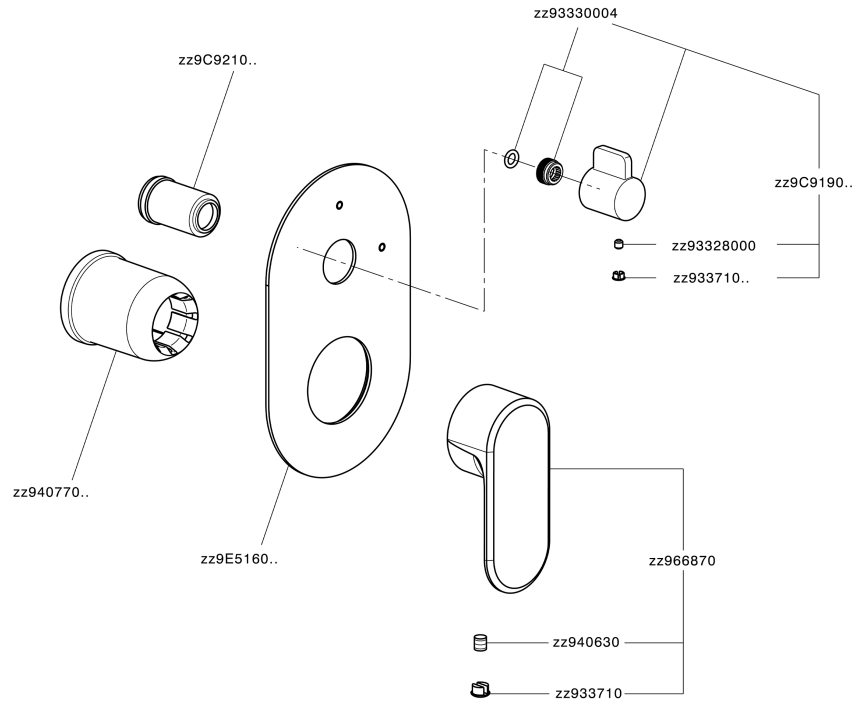

Parte esterna monocomando incasso 2 uscite LEVITY_LY002300

LY002300

<http://www.huberitalia.com/parte-esterna-monocomando-incasso-2-uscite-levity-ly002300>

Parte incasso monocomando vasca-doccia Easy-Box INCASSO_ZB000230

ZB000230

<http://www.huberitalia.com/parte-incasso-monocomando-vasca-doccia-easy-box-incasso-zb000230>

2026-05-14