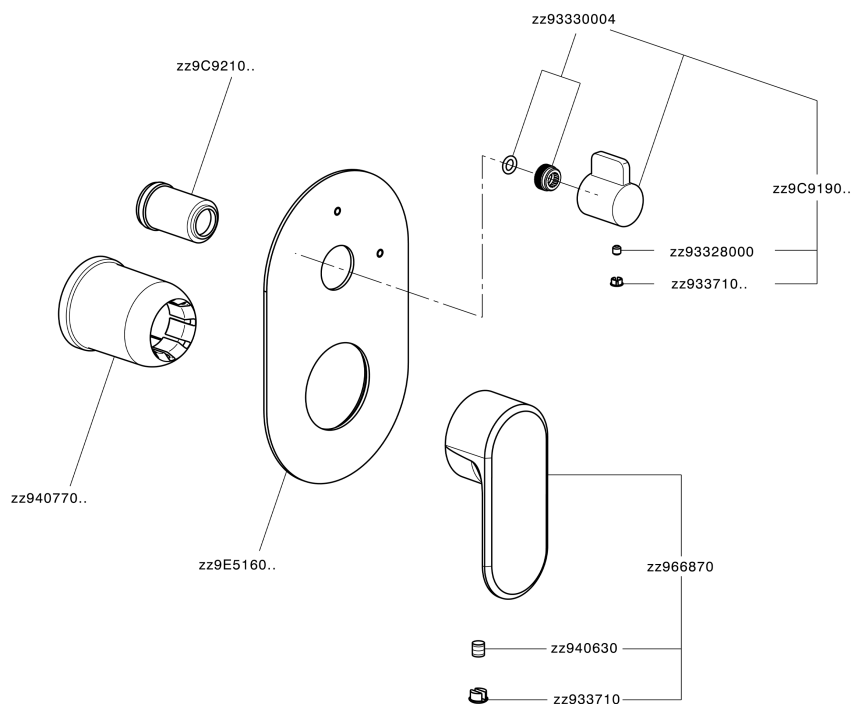

Parte esterna monocomando incasso 2 uscite LEVITY_LY002300

MODELLO **LY002300**

Parte esterna monocomando incasso 2 uscite,deviatore rotativo 2 uscite,senza parte incasso,per art.Easy-Box ZB000230

FINITURE DISPONIBILI

Parte esterna monocomando incasso 2 uscite LEVITY_LY002300

LY002300

<http://www.huberitalia.com/parte-esterna-monocomando-incasso-2-uscite-levity-ly002300>

Parte incasso monocomando vasca-doccia Easy-Box INCASSO_ZB000230

MODELLO **ZB000230**

Parte incasso monocomando vasca-doccia Easy-Box,deviatore rotativo 2 uscite,senza parte esterna,con scatola di protezione

FINITURE DISPONIBILI

04 04 Senza Finitura

CARATTERISTICHE

Installazione	Incasso
Ricambio Cartuccia	ZZ92909000
Cartuccia Monocomando 35 mm	
Incasso	1

Piastra/Plate/Plaque/Platte/Placa

2-3mm: XX 65-85

10mm: XX 60-80

2026-05-14