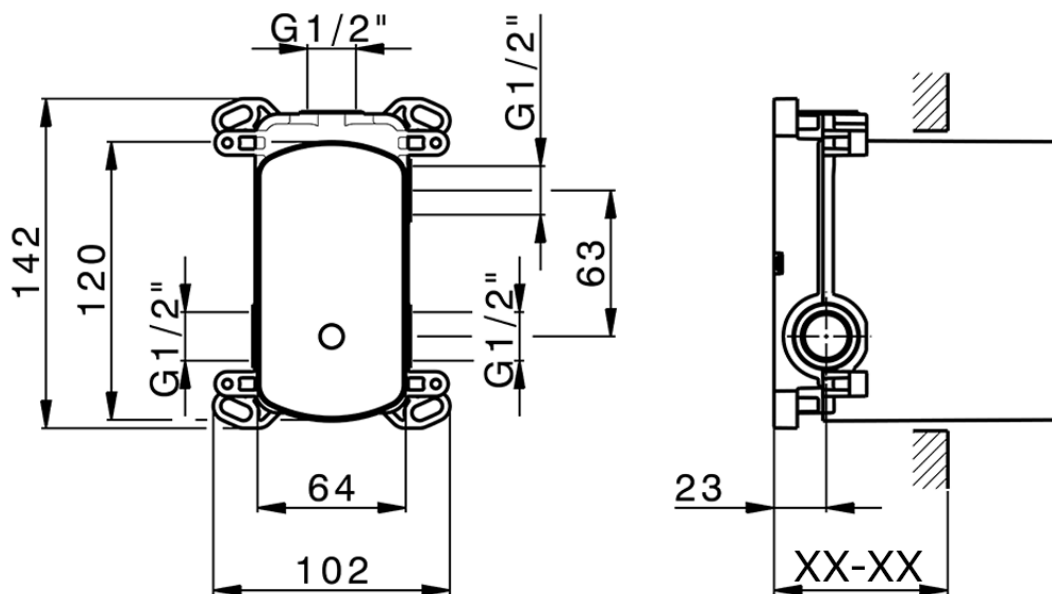

Parte esterna monocomando incasso 2 uscite LEVITY_LY002300

LY002300

<http://www.huberitalia.com/parte-esterna-monocomando-incasso-2-uscite-levity-ly002300>

Piastra/Plate/Plaque/Platte/Placa

2-3mm: XX 65-85

10mm: XX 60-80