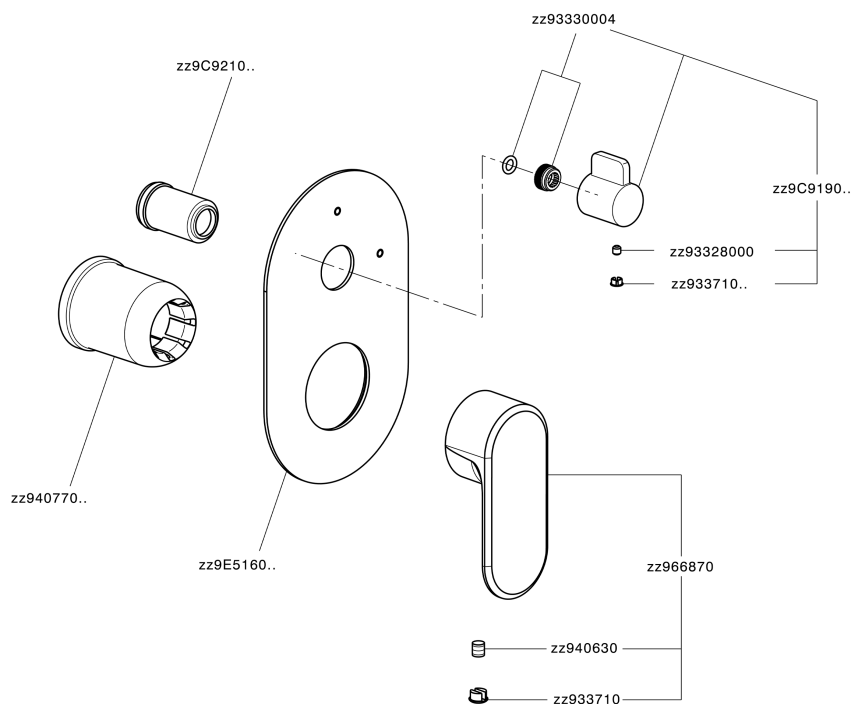

Parte esterna monocomando incasso 2 uscite LEVITY_LY002300

MODELLO **LY002300**

Parte esterna monocomando incasso 2 uscite,deviatore rotativo 2 uscite,senza parte incasso,per art.Easy-Box ZB000230

FINITURE DISPONIBILI

Parte esterna monocomando incasso 2 uscite LEVITY_LY002300

LY002300

<http://www.huberitalia.com/parte-esterna-monocomando-incasso-2-uscite-levity-ly002300>

Parte incasso monocomando vasca-doccia Easy-Box INCASSO_ZB000230

MODELLO **ZB000230**

Parte incasso monocomando vasca-doccia Easy-Box,deviatore rotativo 2 uscite,senza parte esterna,con scatola di protezione

FINITURE DISPONIBILI

04 04 Senza Finitura

CARATTERISTICHE

Installazione	Incasso
Ricambio Cartuccia	ZZ92909000
Cartuccia Monocomando 35 mm	
Incasso	1

Piastra/Plate/Plaque/Platte/Placa

2-3mm: XX 65-85

10mm: XX 60-80

2026-05-14