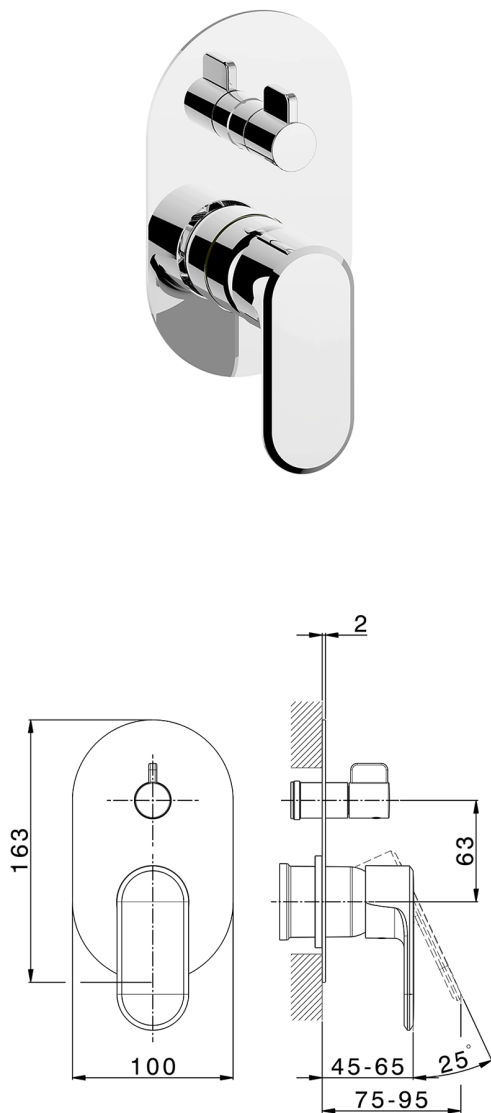

Parte esterna monocomando incasso 2 uscite LEVITY_LY002300

MODELLO **LY002300**

Parte esterna monocomando incasso 2 uscite,deviatore rotativo 2 uscite,senza parte incasso,per art.Easy-Box ZB000230

FINITURE DISPONIBILI

- **21** 21 Cromo
- **2B** 2B Nichel Lucido
- **2F** 2F Nichel Spazzolato
- **40** 40 Nero Opaco
- **4Q** 4Q Bianco Opaco

CARATTERISTICHE

Installazione **Incasso**
Parti Incasso necessarie **ZB000230**