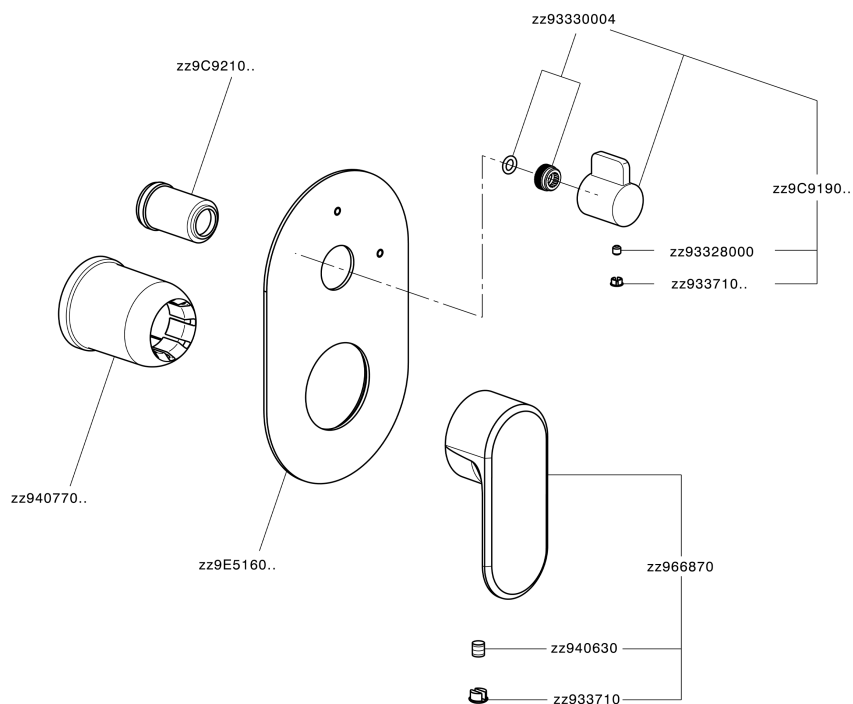

Parte esterna monocomando incasso 2 uscite LEVITY_LY002300

LY002300

<http://www.huberitalia.com/parte-esterna-monocomando-incasso-2-uscite-levity-ly002300>

Parte incasso monocomando vasca-doccia Easy-Box INCASSO_ZB000230

ZB000230

<http://www.huberitalia.com/parte-incasso-monocomando-vasca-doccia-easy-box-incasso-zb000230>

2026-05-14