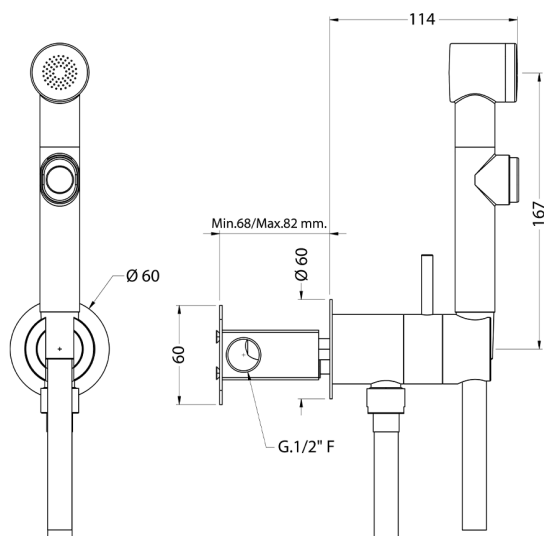

Set doccetta igienica completo COLLETTIVITÀ_H3007945

MODELLO **H3007945**

Set doccetta igienica completo, supporto murale tondo, miscelazione progressiva acque calda-fredda, completo di parte incasso, doccetta igienica in ABS - flex PVC 120 cm

FINITURE DISPONIBILI

CARATTERISTICHE

Doccetta igienica

Doccetta Igienica

Doccetta igienica multiforo, per la cura dell'igiene personale.

MixedWater

Il sistema Mixed Water Huber permette la miscelazione progressiva acqua calda con acqua fredda.