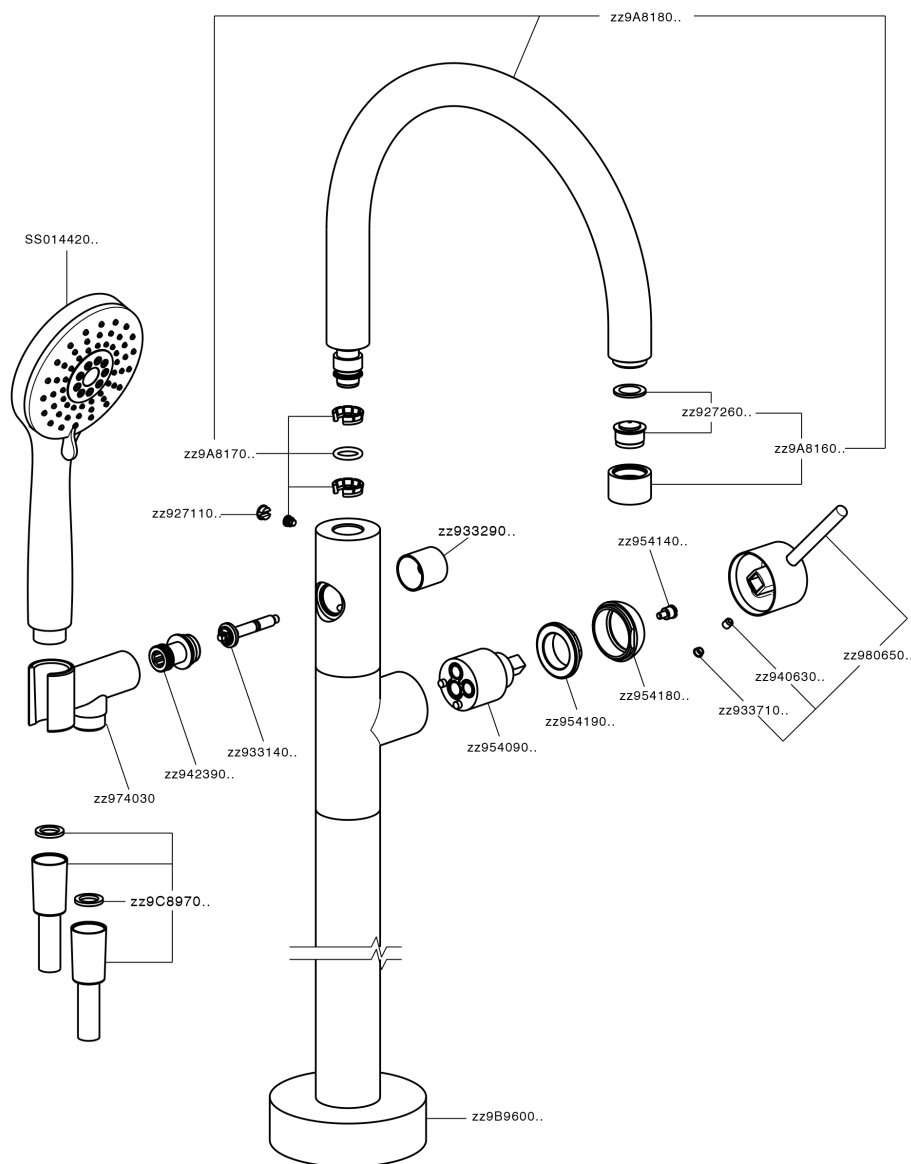

## Parte esterna monocomando vasca a pavimento NUOVA KIRUNA\_K2014200

K2014200 <http://www.huberitalia.com/parte-esterna-monocomando-vasca-a-pavimento-nuova-kiruna-k2014200>

**Parte incasso monocomando free-standing INCASSO\_ZB004510**

ZB004510

<http://www.huberitalia.com/parte-incasso-monocomando-free-standing-incasso-zb004510>

2026-04-17