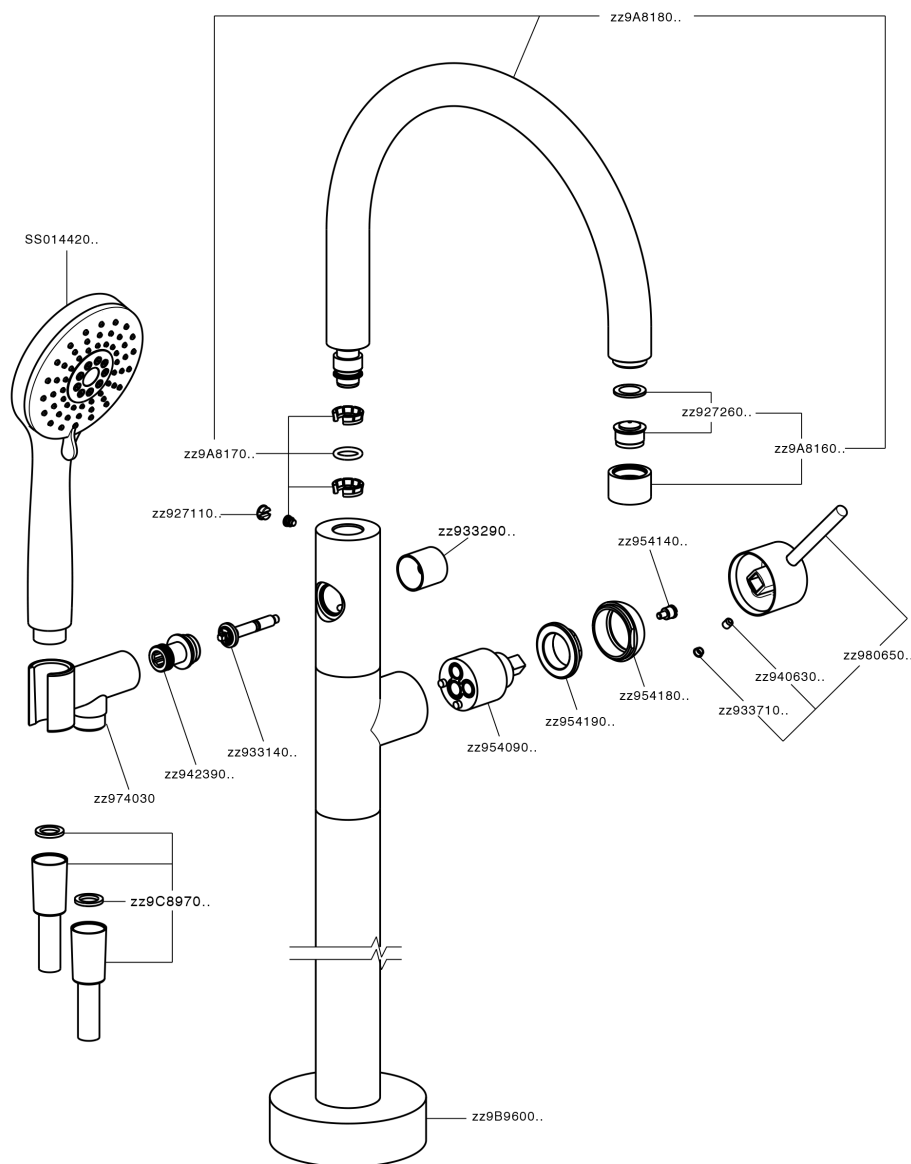

Parte esterna monocomando vasca a pavimento NUOVA KIRUNA_K2014200

K2014200 <http://www.huberitalia.com/parte-esterna-monocomando-vasca-a-pavimento-nuova-kiruna-k2014200>

Parte incasso monocomando free-standing INCASSO_ZB004510

ZB004510

<http://www.huberitalia.com/parte-incasso-monocomando-free-standing-incasso-zb004510>

2026-04-17