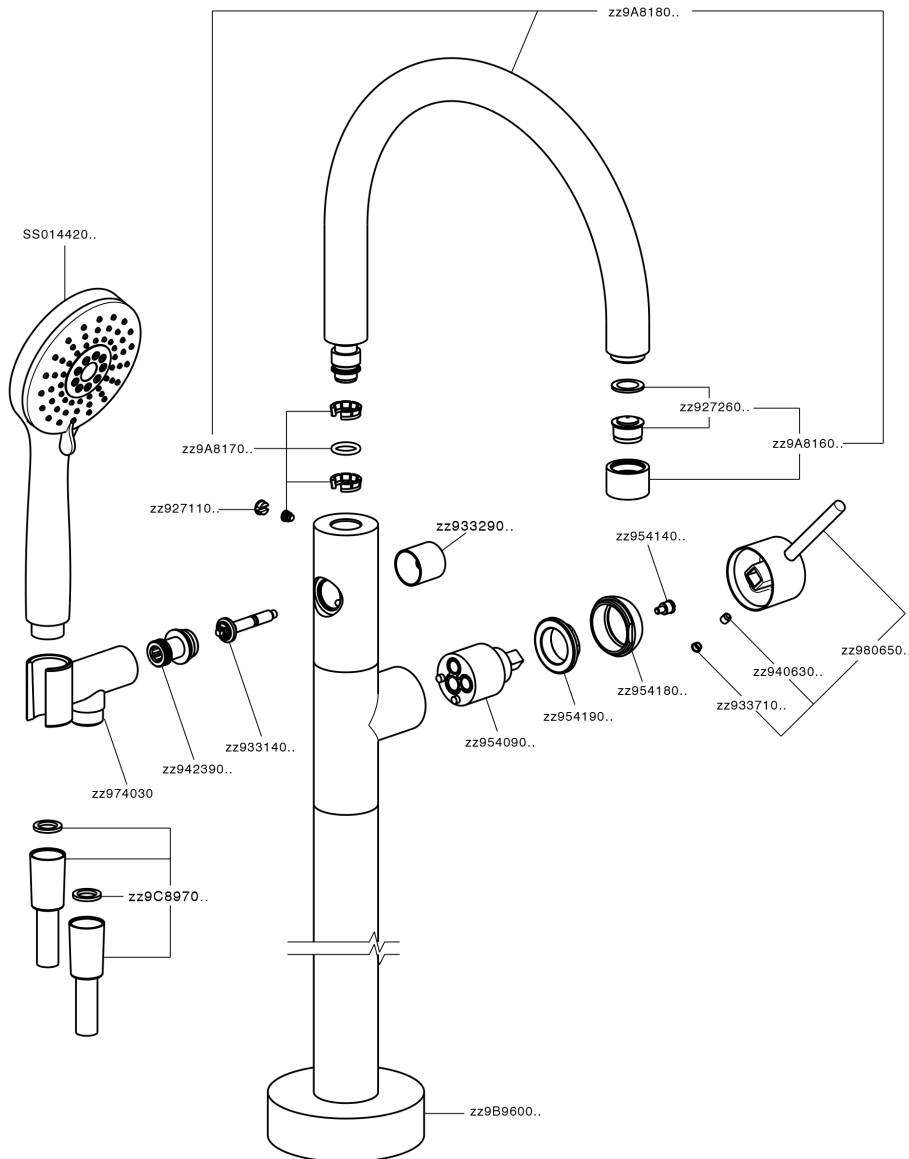

Parte esterna monocomando vasca a pavimento NUOVA KIRUNA_K2014200

MODELLO **K2014200**

Parte esterna monocomando vasca a pavimento, supporto doccetta su colonna, doccetta 3 getti ABS su supporto su colonna, flessibile liscio SUPREME 150 cm, senza parte incasso (per art.ZB004510)

Cartuccia Monocomando 35 mm

Installazione **Incasso**

Parti Incasso necessarie **ZB004510**

EcoStop

Con il Dispositivo EcoStop l'apertura dell'acqua avviene con un punto duro al 50% circa della portata. Un fermo a metà apertura, da vincere con una leggera forza solo e soltanto quando ci sia una reale necessità di richiesta d'acqua alla massima portata. Ciò permette di consumare fino al 50% in meno di acqua.

Parte esterna monocomando vasca a pavimento NUOVA KIRUNA_K2014200

K2014200 <http://www.huberitalia.com/parte-esterna-monocomando-vasca-a-pavimento-nuova-kiruna-k2014200>

Parte incasso monocomando free-standing INCASSO_ZB004510

MODELLO **ZB004510**

Parte incasso a pavimento, per monocomando free-standing

FINITURE DISPONIBILI

04 04 Senza Finitura

CARATTERISTICHE

Installazione	Incasso
Incasso	1

2026-04-17