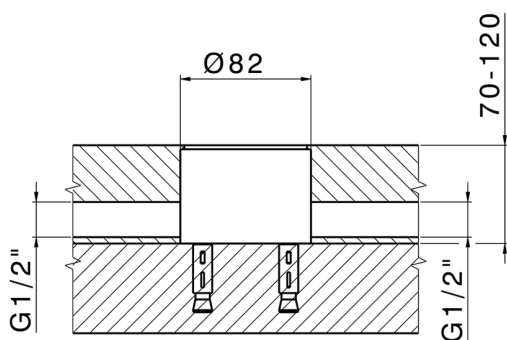

Parte esterna monocomando vasca a pavimento NUOVA KIRUNA_K2014200

MODELLO **K2014200**

Parte esterna monocomando vasca a pavimento, supporto doccetta su colonna, doccetta 3 getti ABS su supporto su colonna, flessibile liscio SUPREME 150 cm, senza parte incasso (per art.ZB004510)

MODELLO **ZB004510**

Parte incasso a pavimento, per monocomando free-standing

FINITURE DISPONIBILI

04 04 Senza Finitura

CARATTERISTICHE

Installazione	Incasso
Incasso	1

2026-04-17