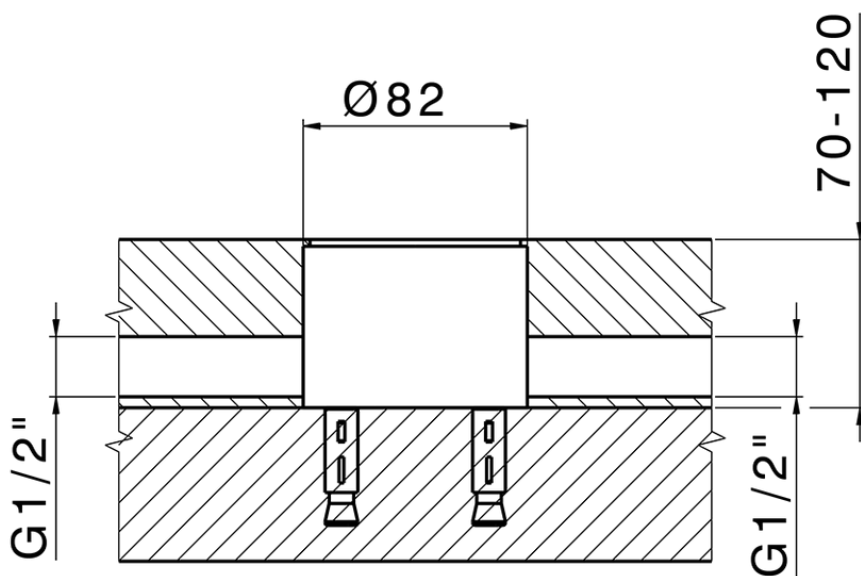

Parte esterna monocomando vasca a pavimento NUOVA KIRUNA_K2014200

K2014200 <http://www.huberitalia.com/parte-esterna-monocomando-vasca-a-pavimento-nuova-kiruna-k2014200>

ZB004510

<http://www.huberitalia.com/parte-incasso-monocomando-free-standing-incasso-zb004510>