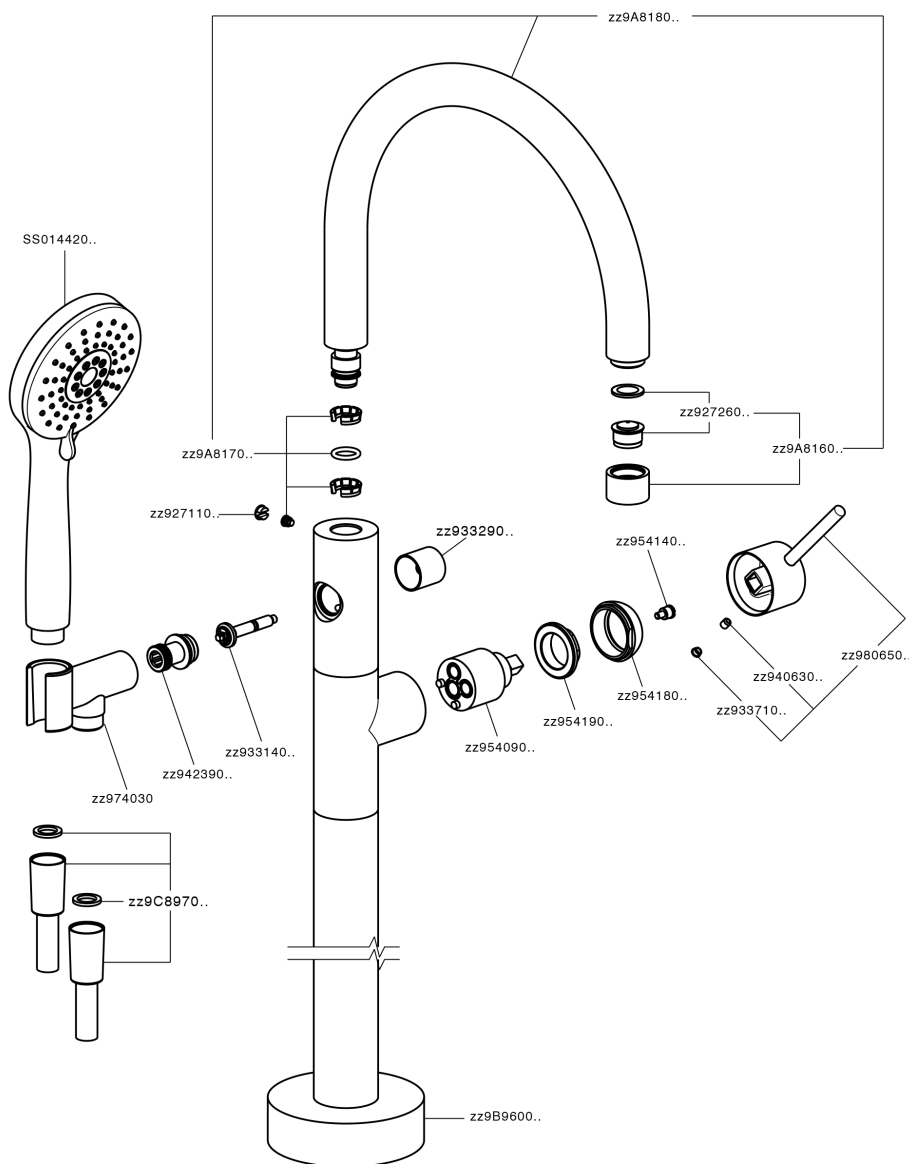

Parte esterna monocomando vasca a pavimento NUOVA KIRUNA_K2014200

MODELLO **K2014200**

Parte esterna monocomando vasca a pavimento, supporto doccetta su colonna, doccetta 3 getti ABS su supporto su colonna, flessibile liscio SUPREME 150 cm, senza parte incasso (per art.ZB004510)

Cartuccia Monocomando 35 mm

Installazione **Incasso**

Parti Incasso necessarie **ZB004510**

EcoStop

Con il Dispositivo EcoStop l'apertura dell'acqua avviene con un punto duro al 50% circa della portata. Un fermo a metà apertura, da vincere con una leggera forza solo e soltanto quando ci sia una reale necessità di richiesta d'acqua alla massima portata. Ciò permette di consumare fino al 50% in meno di acqua.

Parte esterna monocomando vasca a pavimento NUOVA KIRUNA_K2014200

K2014200 <http://www.huberitalia.com/parte-esterna-monocomando-vasca-a-pavimento-nuova-kiruna-k2014200>

Parte incasso monocomando free-standing INCASSO_ZB004510

MODELLO **ZB004510**

Parte incasso a pavimento, per monocomando free-standing

FINITURE DISPONIBILI

 **04** 04 Senza Finitura

CARATTERISTICHE

Installazione	Incasso
Incasso	1

2026-04-17