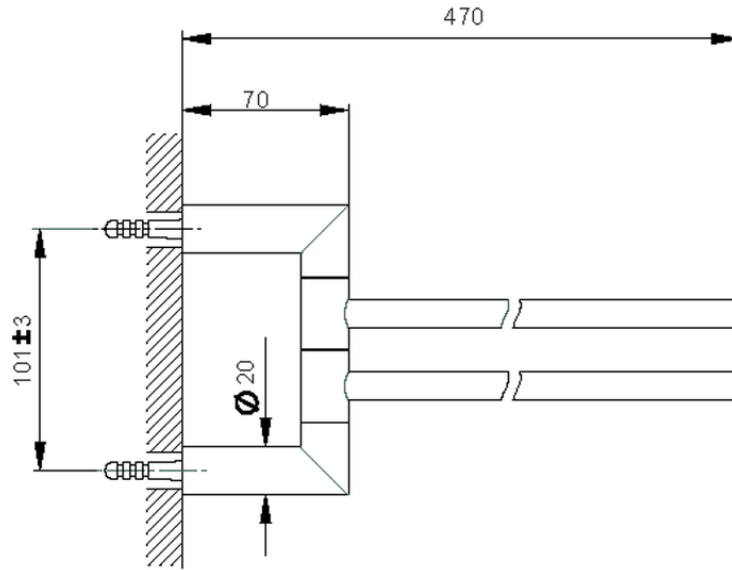

## Porta salviette doppio ACCESSORI BAGNO\_SI090210

SI090210

<http://www.huberitalia.com/porta-salviette-doppio-accessori-bagno-si090210>

2026-02-15