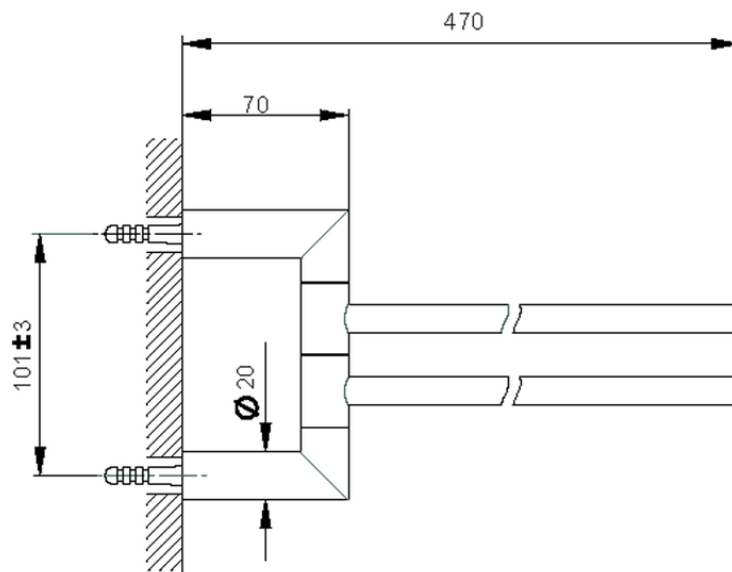

Porta salviette doppio ACCESSORI BAGNO_SI090210

SI090210

<http://www.huberitalia.com/porta-salviette-doppio-accessori-bagno-si090210>

2026-04-20