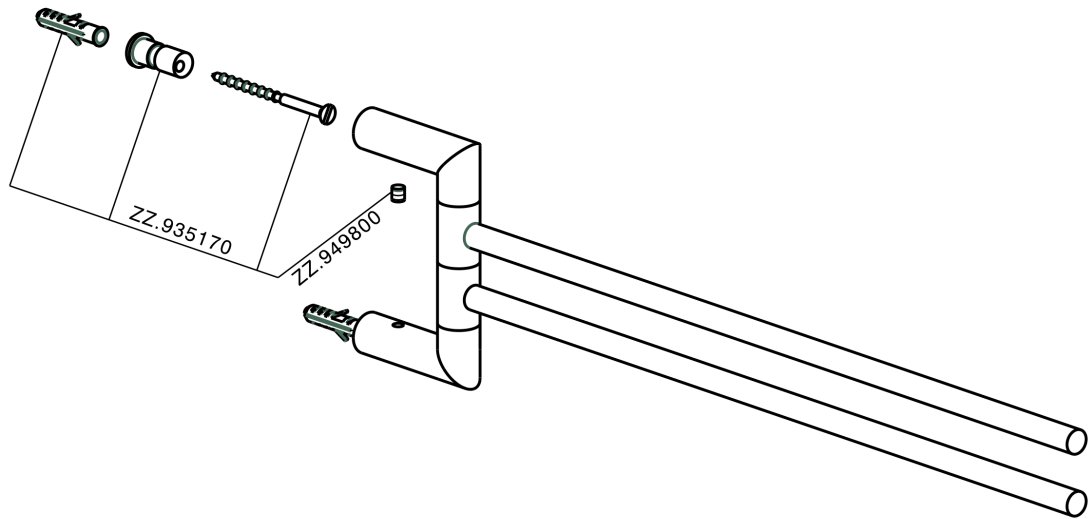

Porta salviette doppio ACCESSORI BAGNO_SI090210

SI090210

<http://www.huberitalia.com/porta-salviette-doppio-accessori-bagno-si090210>

2026-04-20