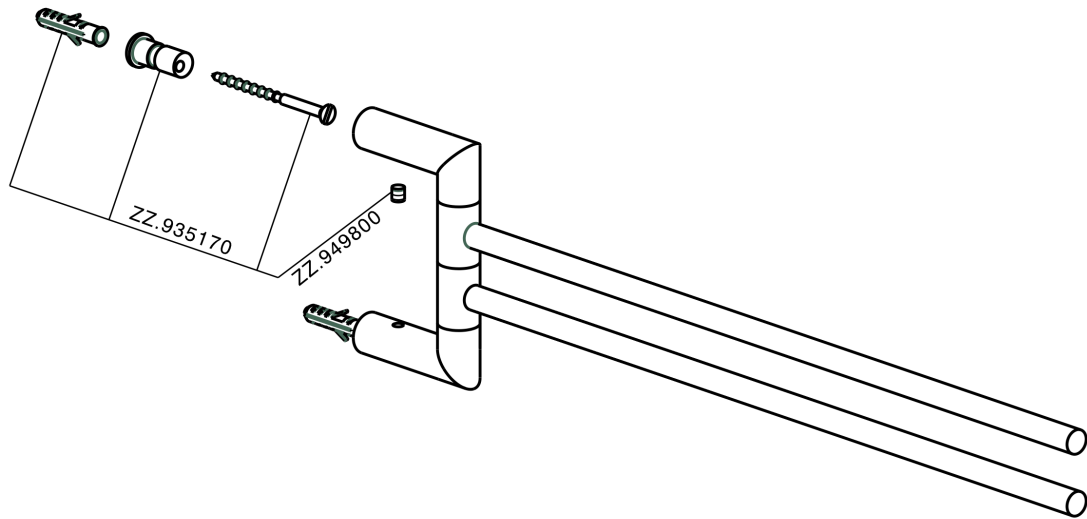

Porta salviette doppio ACCESSORI BAGNO_SI090210

MODELLO **SI090210**

Porta salviette doppio,snodato

FINITURE DISPONIBILI

-  **21** 21 Cromo
-  **2B** 2B Nichel Lucido
-  **2F** 2F Nichel Spazzolato
-  **2P** 2P Oro Rosa
-  **2Q** 2Q Black Titanium
-  **40** 40 Nero Opaco
-  **4Q** 4Q Bianco Opaco

CARATTERISTICHE

Porta salviette doppio ACCESSORI BAGNO_SI090210

SI090210

<http://www.huberitalia.com/porta-salviette-doppio-accessori-bagno-si090210>

2026-04-20