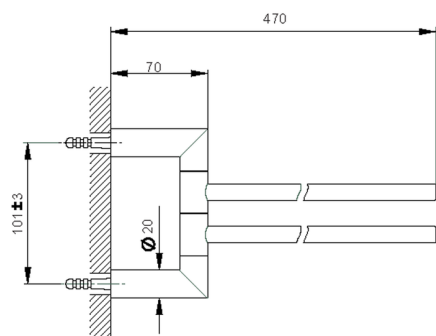

Porta salviette doppio ACCESSORI BAGNO_SI090210

MODELLO **SI090210**

Porta salviette doppio,snodato

FINITURE DISPONIBILI

-  **21** 21 Cromo
-  **2B** 2B Nichel Lucido
-  **2F** 2F Nichel Spazzolato
-  **2P** 2P Oro Rosa
-  **2Q** 2Q Black Titanium
-  **40** 40 Nero Opaco
-  **4Q** 4Q Bianco Opaco

CARATTERISTICHE

Porta salviette doppio ACCESSORI BAGNO_SI090210

SI090210

<http://www.huberitalia.com/porta-salviette-doppio-accessori-bagno-si090210>

2026-04-20