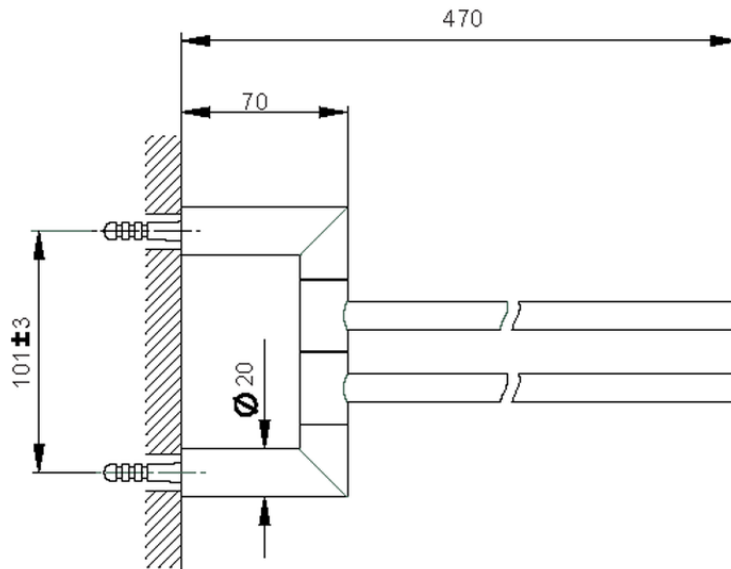

Porta salviette doppio ACCESSORI BAGNO_SI090210

SI090210

<http://www.huberitalia.com/porta-salviette-doppio-accessori-bagno-si090210>

2026-04-20