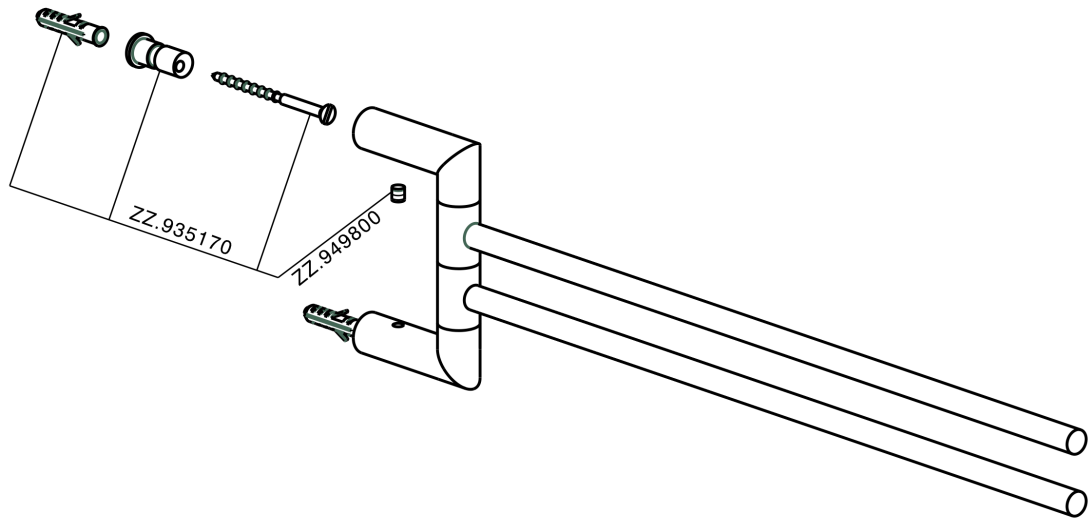

Porta salviette doppio ACCESSORI BAGNO_SI090210

MODELLO **SI090210**

Porta salviette doppio,snodato

FINITURE DISPONIBILI

-  **21** 21 Cromo
-  **2B** 2B Nichel Lucido
-  **2F** 2F Nichel Spazzolato
-  **2P** 2P Oro Rosa
-  **2Q** 2Q Black Titanium
-  **40** 40 Nero Opaco
-  **4Q** 4Q Bianco Opaco

CARATTERISTICHE

Porta salviette doppio ACCESSORI BAGNO_SI090210

SI090210

<http://www.huberitalia.com/porta-salviette-doppio-accessori-bagno-si090210>

2026-04-20