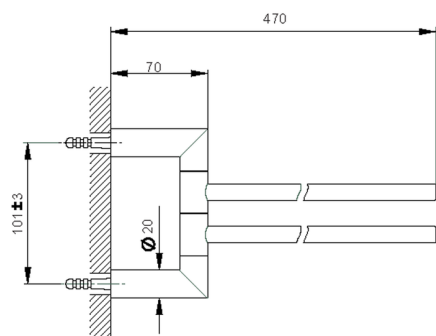

Porta salviette doppio ACCESSORI BAGNO_SI090210

MODELLO **SI090210**

Porta salviette doppio,snodato

FINITURE DISPONIBILI

-  **21** 21 Cromo
-  **2B** 2B Nichel Lucido
-  **2F** 2F Nichel Spazzolato
-  **2P** 2P Oro Rosa
-  **2Q** 2Q Black Titanium
-  **40** 40 Nero Opaco
-  **4Q** 4Q Bianco Opaco

CARATTERISTICHE

Porta salviette doppio ACCESSORI BAGNO_SI090210

SI090210

<http://www.huberitalia.com/porta-salviette-doppio-accessori-bagno-si090210>

2026-04-19