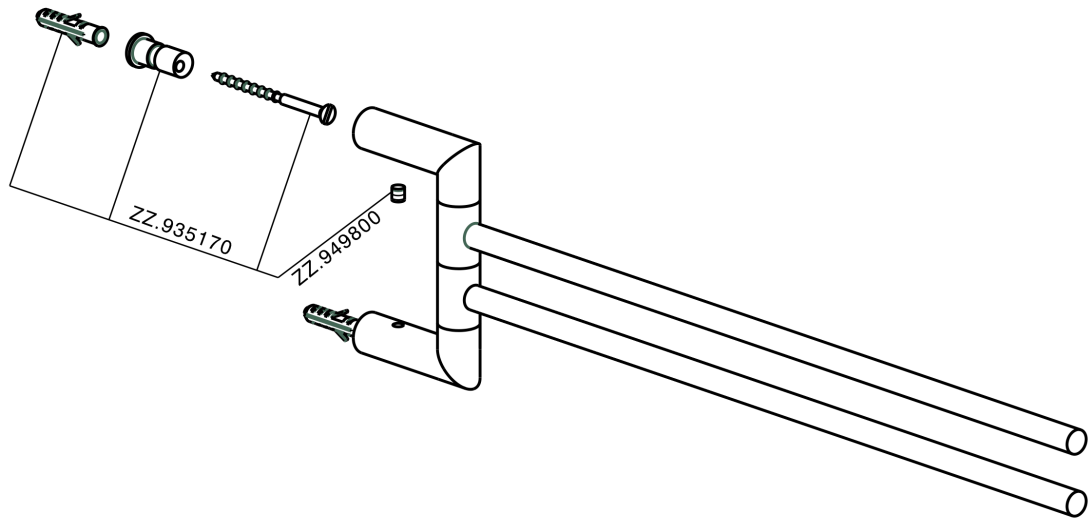

Porta salviette doppio ACCESSORI BAGNO_SI090210

MODELLO **SI090210**

Porta salviette doppio,snodato

FINITURE DISPONIBILI

-  **21** 21 Cromo
-  **2B** 2B Nichel Lucido
-  **2F** 2F Nichel Spazzolato
-  **2P** 2P Oro Rosa
-  **2Q** 2Q Black Titanium
-  **40** 40 Nero Opaco
-  **4Q** 4Q Bianco Opaco

CARATTERISTICHE

Porta salviette doppio ACCESSORI BAGNO_SI090210

SI090210

<http://www.huberitalia.com/porta-salviette-doppio-accessori-bagno-si090210>

2026-04-19