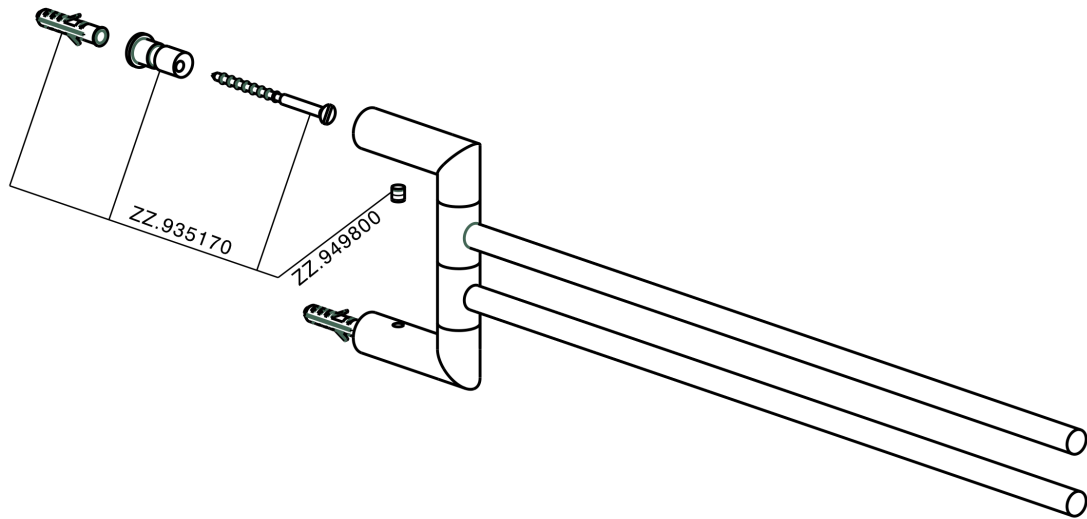

Porta salviette doppio ACCESSORI BAGNO_SI090210

SI090210

<http://www.huberitalia.com/porta-salviette-doppio-accessori-bagno-si090210>

2026-04-19