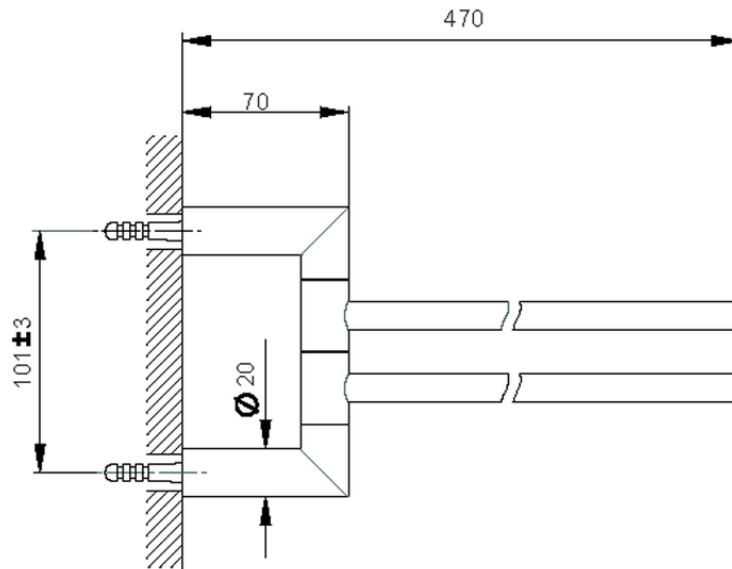

Porta salviette doppio ACCESSORI BAGNO_SI090210

SI090210

<http://www.huberitalia.com/porta-salviette-doppio-accessori-bagno-si090210>

2026-04-19