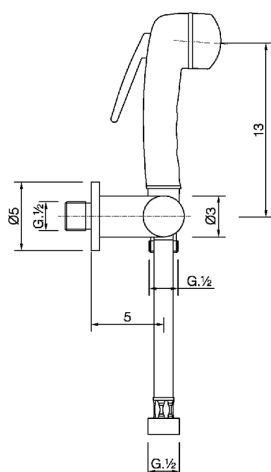

Set doccetta igienica completo COLLETTIVITÀ_NM007900

MODELLO **NM007900**

Set doccetta igienica completo, supporto murale con rubinetto da 1/2", doccetta igienica, flex Ottone 120 cm

FINITURE DISPONIBILI

21 21 Cromo

CARATTERISTICHE

Doccetta igienica

Doccetta Igienica

Doccetta igienica multiforo, per la cura dell'igiene personale.

2026-06-18