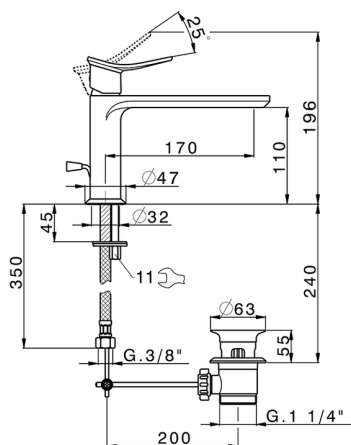

## Miscelatore monocomando lavabo HARLOCK\_HC001514

MODELLO **HC001514**

Miscelatore monocomando lavabo, con scarico automatico 1"1/4, flex inox G.3/8"

### CARATTERISTICHE

Ricambio Cartuccia **ZZ96550000**

**Cartuccia Monocomando 25 mm**

2026-05-01