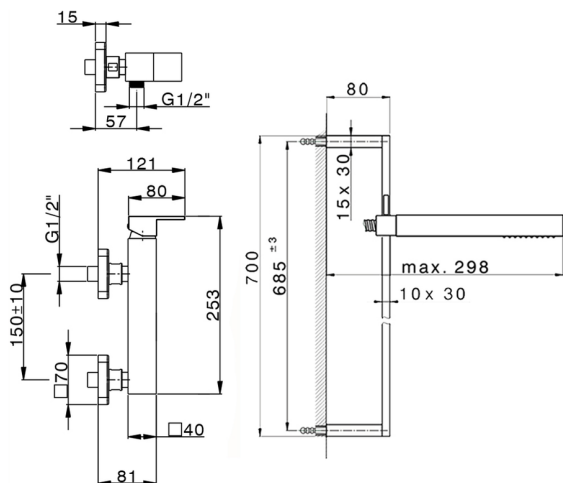

Miscelatore monocomando doccia completo NUOVA EGO_NE000464

MODELLO **NE000464**

Miscelatore monocomando doccia completo, asta 70 cm con supporto scorrevole, doccetta monogetto minimalista quadra 27x27 mm ABS, flessibile liscio SILVERFLEX 150 cm

FINITURE DISPONIBILI

-  **21** 21 Cromo
-  **2F** 2F Nichel Spazzolato
-  **40** 40 Nero Opaco
-  **4Q** 4Q Bianco Opaco

CARATTERISTICHE

Ricambio Cartuccia **ZZ97179000**

Cartuccia Monocomando 35 mm

2026-05-16