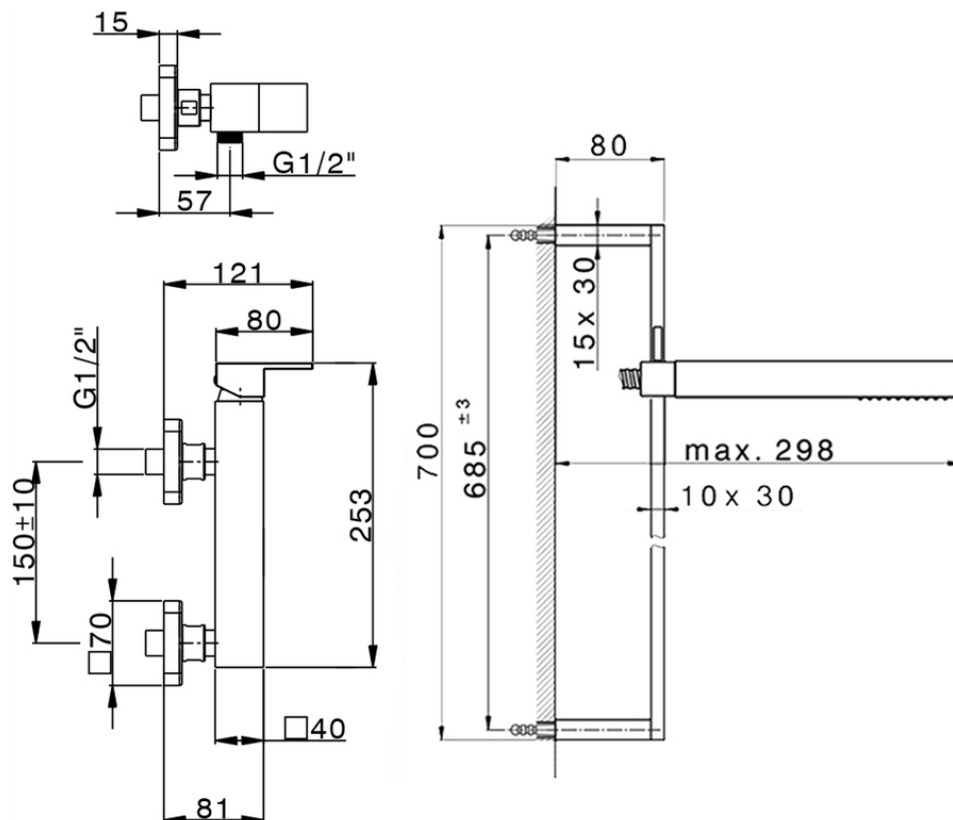

## Miscelatore monocomando doccia completo NUOVA EGO\_NE000464

NE000464

<http://www.huberitalia.com/miscelatore-monocomando-doccia-completo-nuova-ego-ne000464>

2026-05-16