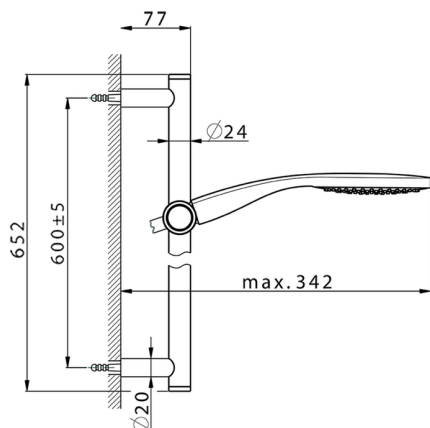

CARATTERISTICHE

2026-04-15