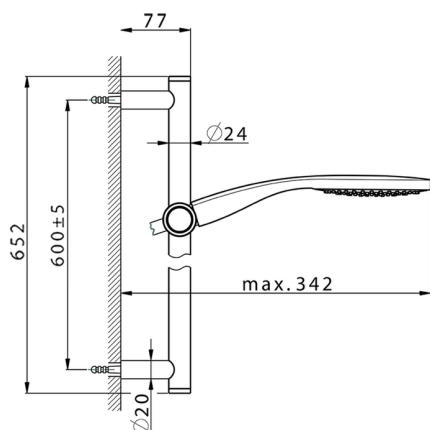

CARATTERISTICHE

2026-04-15