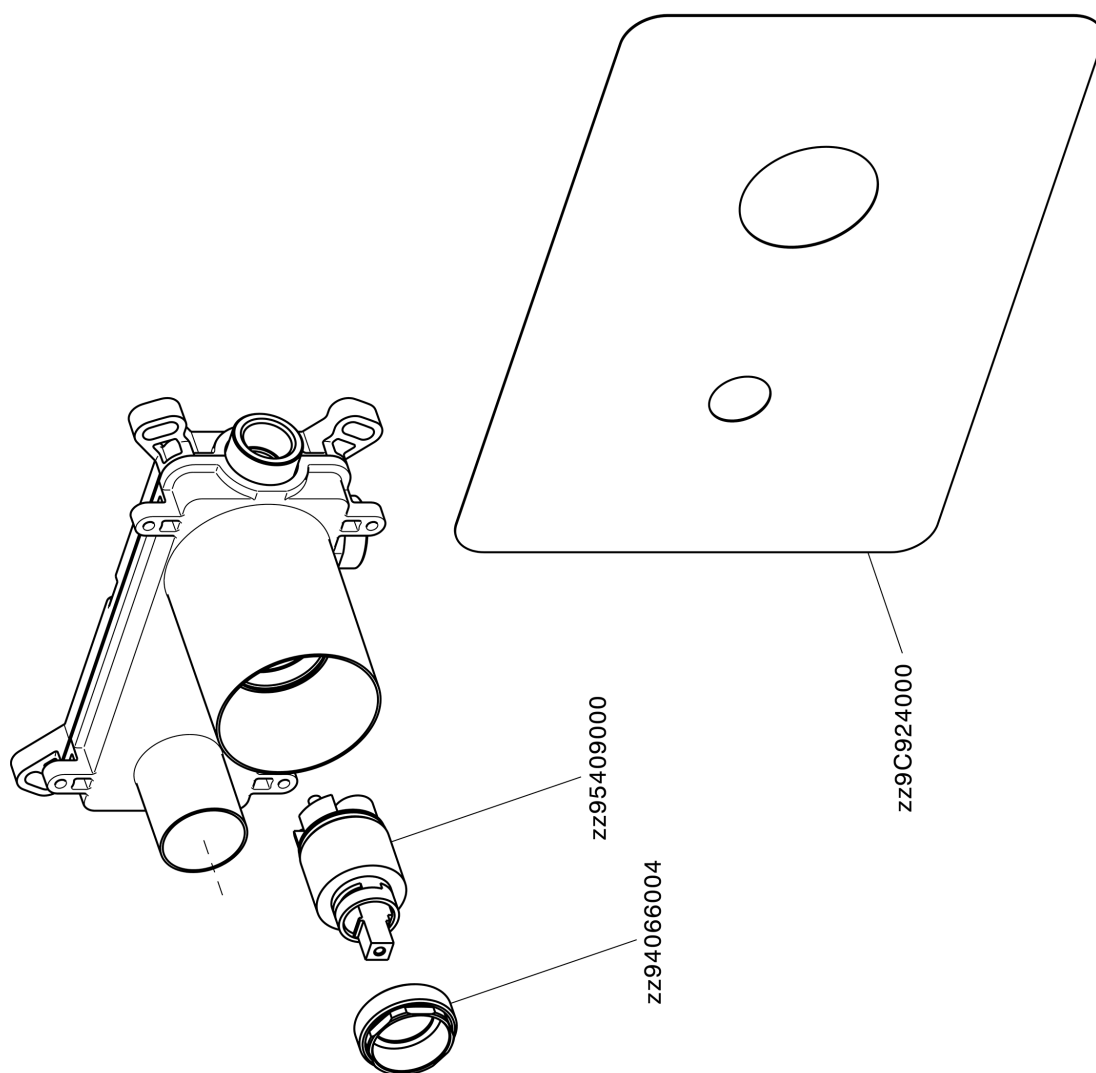

## Parte esterna monocomando lavabo a parete NUOVA KIRUNA\_K200551F

K200551F

<http://www.huberitalia.com/parte-esterna-monocomando-lavabo-a-parete-nuova-kiruna-k200551f>

## Parte incasso monocomando lavabo a parete Easy-Box INCASSO\_ZB002450

ZB002450 <http://www.huberitalia.com/parte-incasso-monocomando-lavabo-a-parete-easy-box-incasso-zb002450>

2026-04-30