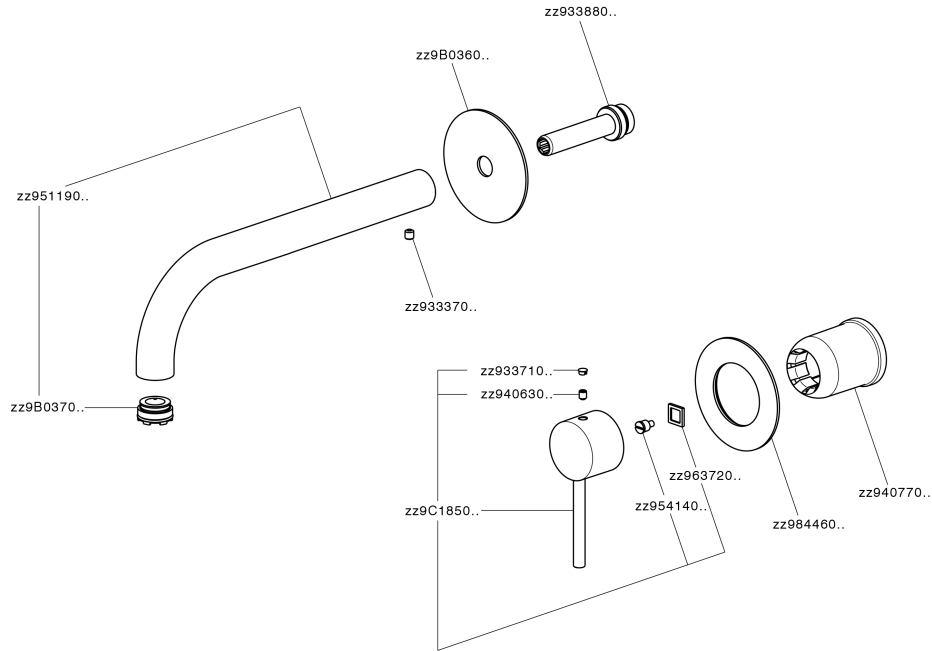

## Parte esterna monocomando lavabo a parete NUOVA KIRUNA\_K200551F

K200551F

<http://www.huberitalia.com/parte-esterna-monocomando-lavabo-a-parete-nuova-kiruna-k200551f>

## Parte incasso monocomando lavabo a parete Easy-Box INCASSO\_ZB002450

ZB002450 <http://www.huberitalia.com/parte-incasso-monocomando-lavabo-a-parete-easy-box-incasso-zb002450>

2026-04-30