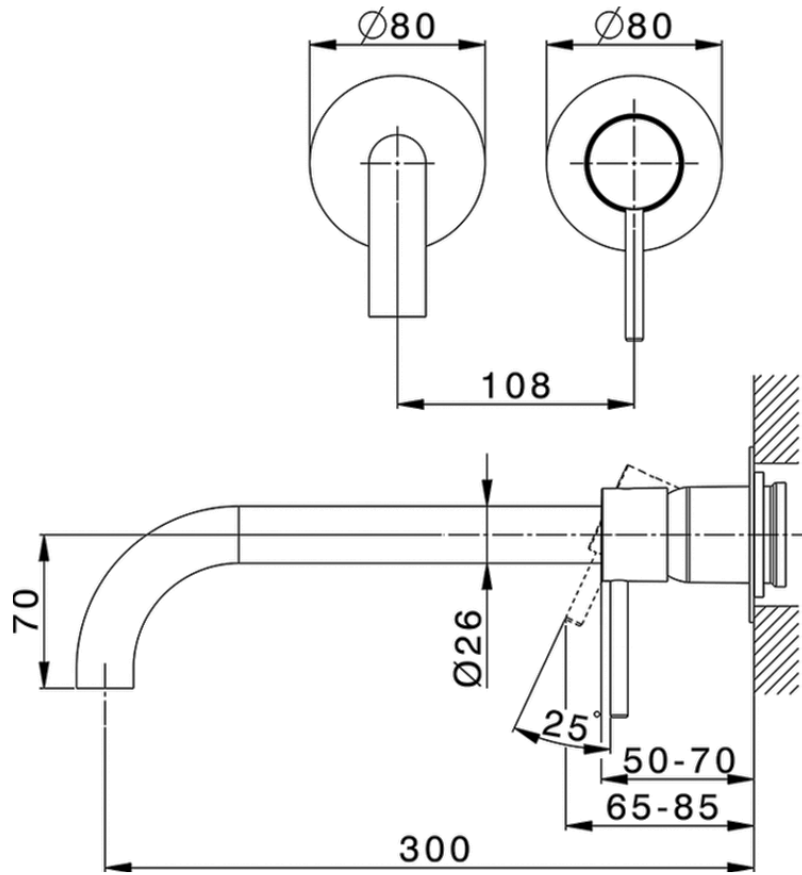

Parte esterna monocomando lavabo a parete NUOVA KIRUNA_K200551F

K200551F

<http://www.huberitalia.com/parte-esterna-monocomando-lavabo-a-parete-nuova-kiruna-k200551f>

Piastra/Plate/Plaque/Platte/Placa

2-3mm: XX 56-76

10mm: XX 48-68