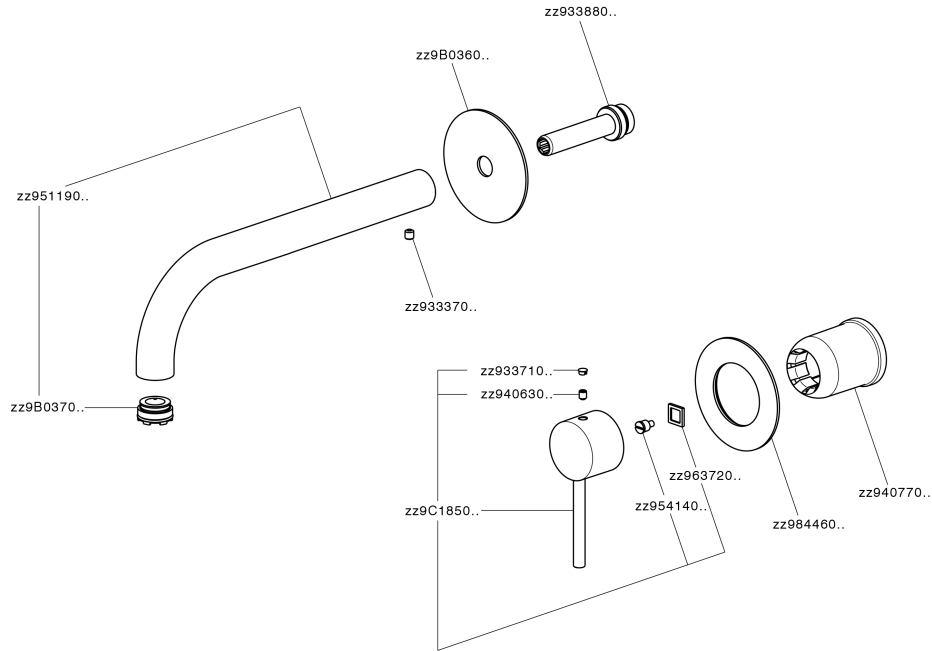

Parte esterna monocomando lavabo a parete NUOVA KIRUNA_K200551F

K200551F

<http://www.huberitalia.com/parte-esterna-monocomando-lavabo-a-parete-nuova-kiruna-k200551f>

Parte incasso monocomando lavabo a parete Easy-Box INCASSO_ZB002450

ZB002450 <http://www.huberitalia.com/parte-incasso-monocomando-lavabo-a-parete-easy-box-incasso-zb002450>

2026-04-30