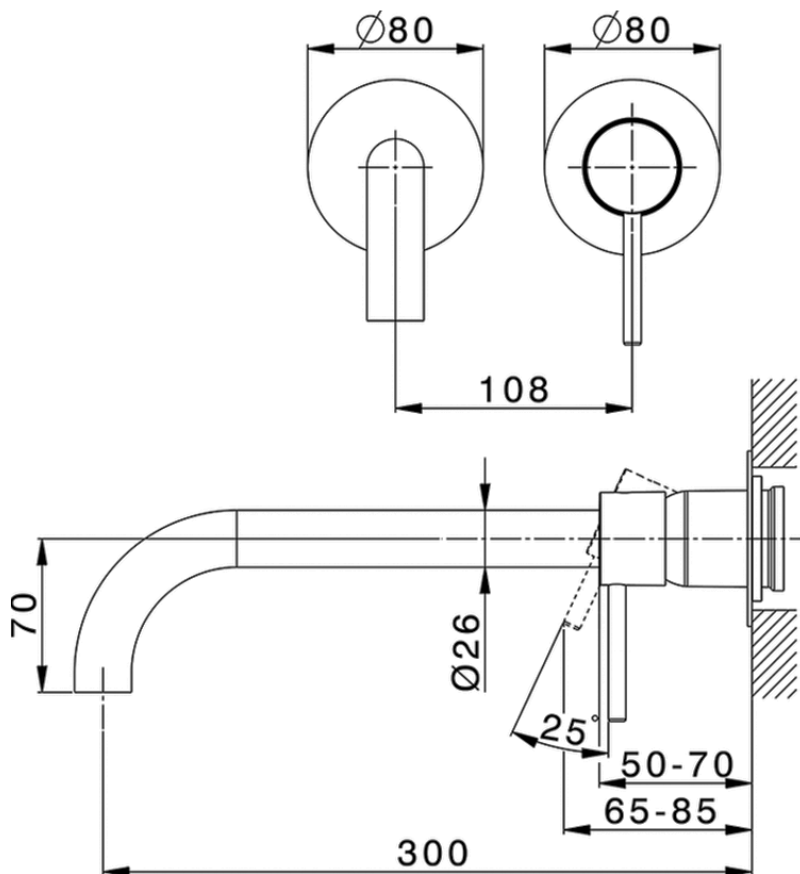

## Parte esterna monocomando lavabo a parete NUOVA KIRUNA\_K200551F

K200551F

<http://www.huberitalia.com/parte-esterna-monocomando-lavabo-a-parete-nuova-kiruna-k200551f>

Piastra/Plate/Plaque/Platte/Placa

2-3mm: XX 56-76

10mm: XX 48-68