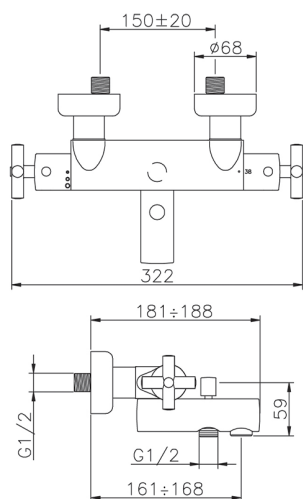

Miscelatore termostatico vasca SUITE_SUT27010

MODELLO **SUT27010**

Miscelatore termostatico vasca, senza completo doccia, attacco per flessibile 1/2" M

FINITURE DISPONIBILI

-  **21** 21 Cromo
-  **40** 40 Nero Opaco
-  **2F** 2F Nichel Spazzolato
-  **2W** 2W Oro Spazzolato

CARATTERISTICHE

Ricambio Cartuccia **24.04A.PP**

Cartuccia Termostatica Plus P 8X20

Termostatico

Il Termostatico Huber è il tuo personale gestore dell'acqua che ti aiuta a gestire e controllare acqua ed energia senza sprechi.