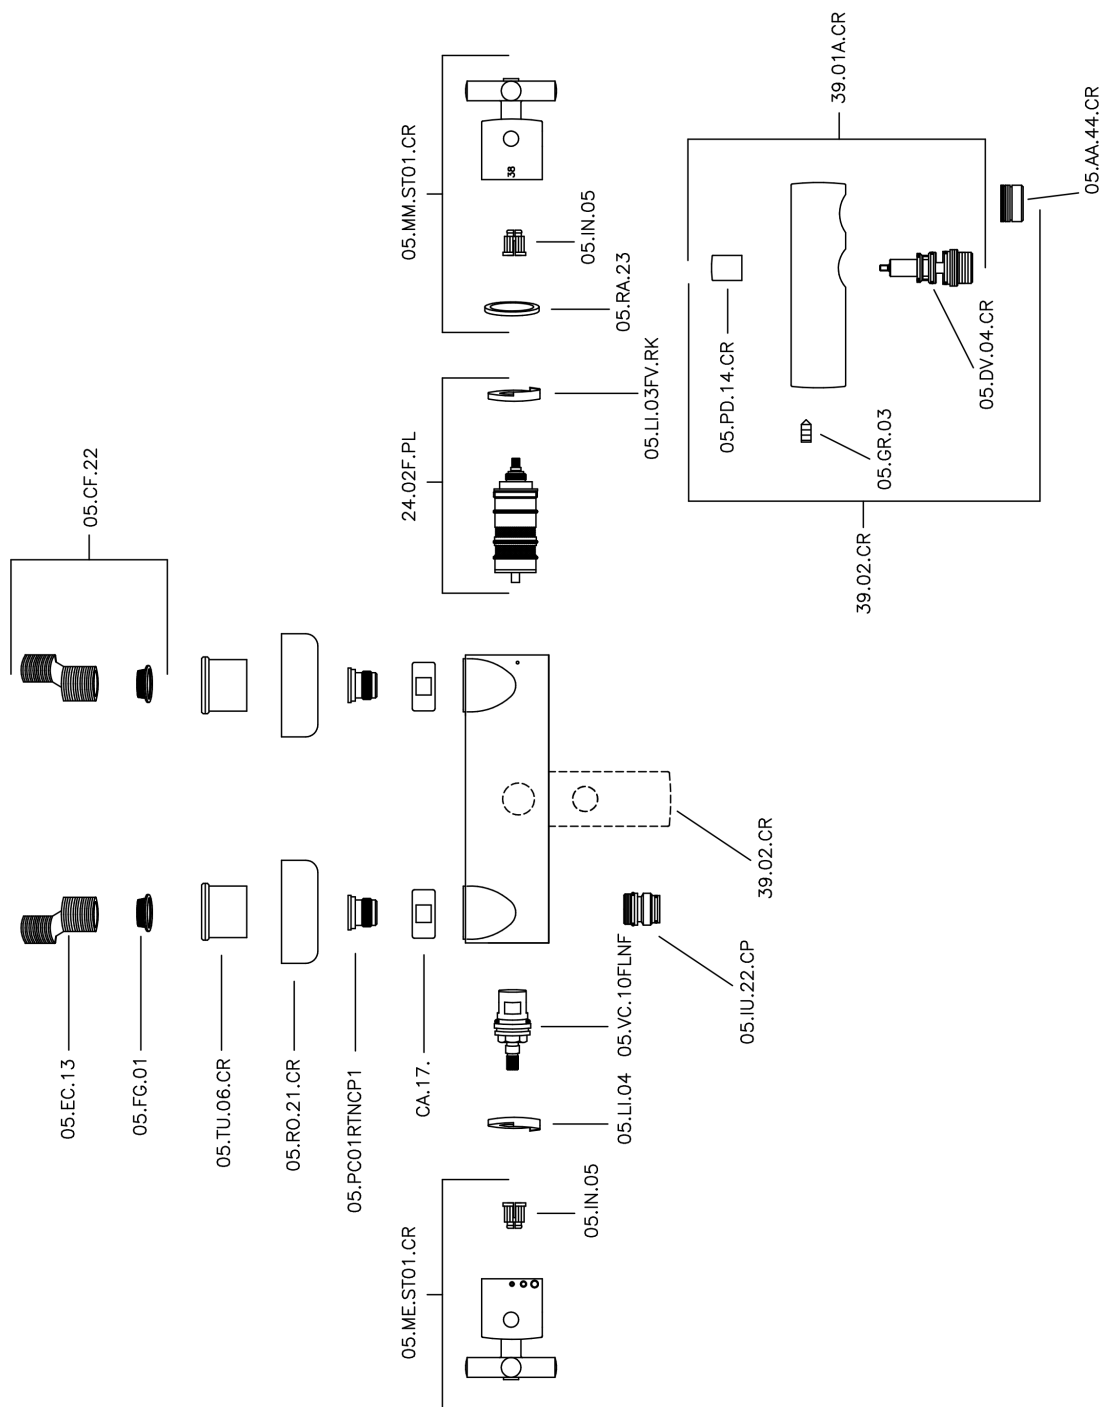

Miscelatore termostatico vasca SUITE_SUT27010

MODELLO **SUT27010**

Miscelatore termostatico vasca, senza completo doccia, attacco per flessibile 1/2" M

FINITURE DISPONIBILI

-  **21** 21 Cromo
-  **40** 40 Nero Opaco
-  **2F** 2F Nichel Spazzolato
-  **2W** 2W Oro Spazzolato

CARATTERISTICHE

Ricambio Cartuccia **24.04A.PP**

Cartuccia Termostatica Plus P 8X20

Termostatico

Il Termostatico Huber è il tuo personale gestore dell'acqua che ti aiuta a gestire e controllare acqua ed energia senza sprechi.

Miscelatore termostatico vasca SUITE_SUT27010

SUT27010

<http://www.huberitalia.com/miscelatore-termostatico-vasca-suite-sut27010>

2026-03-14