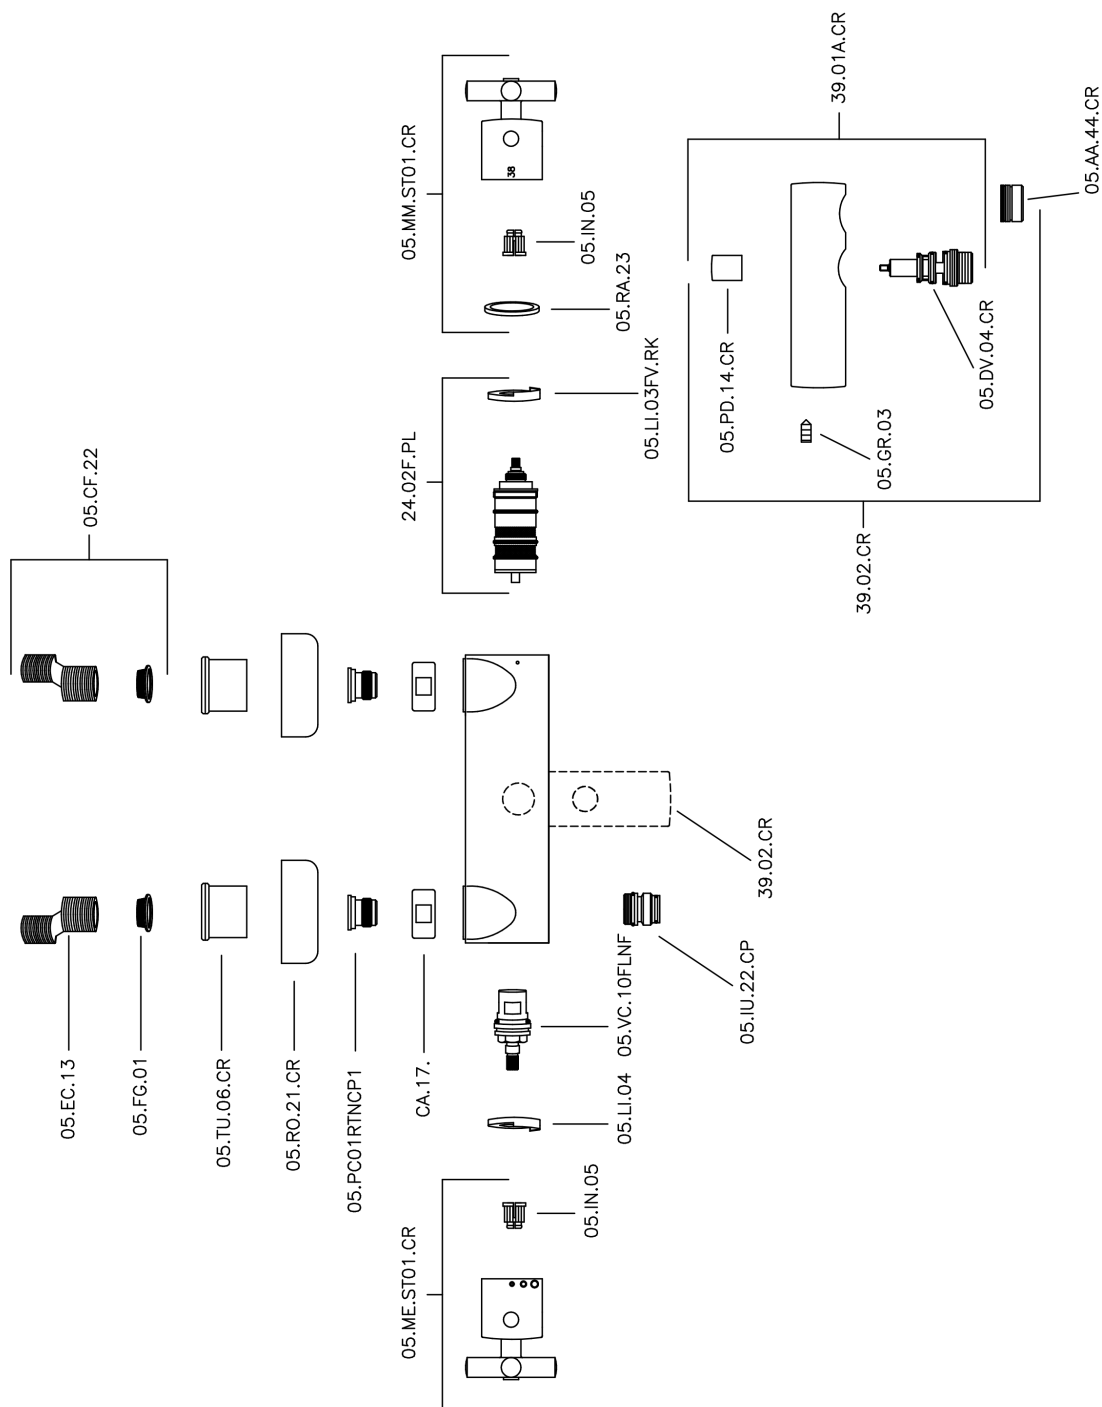

Miscelatore termostatico vasca SUITE_SUT27010

MODELLO **SUT27010**

Miscelatore termostatico vasca, senza completo doccia, attacco per flessibile 1/2" M

FINITURE DISPONIBILI

-  **21** 21 Cromo
-  **40** 40 Nero Opaco
-  **2F** 2F Nichel Spazzolato
-  **2W** 2W Oro Spazzolato

CARATTERISTICHE

Ricambio Cartuccia **24.04A.PP**

Cartuccia Termostatica Plus P 8X20

Termostatico

Il Termostatico Huber è il tuo personale gestore dell'acqua che ti aiuta a gestire e controllare acqua ed energia senza sprechi.

Miscelatore termostatico vasca SUITE_SUT27010

SUT27010

<http://www.huberitalia.com/miscelatore-termostatico-vasca-suite-sut27010>

2026-04-28