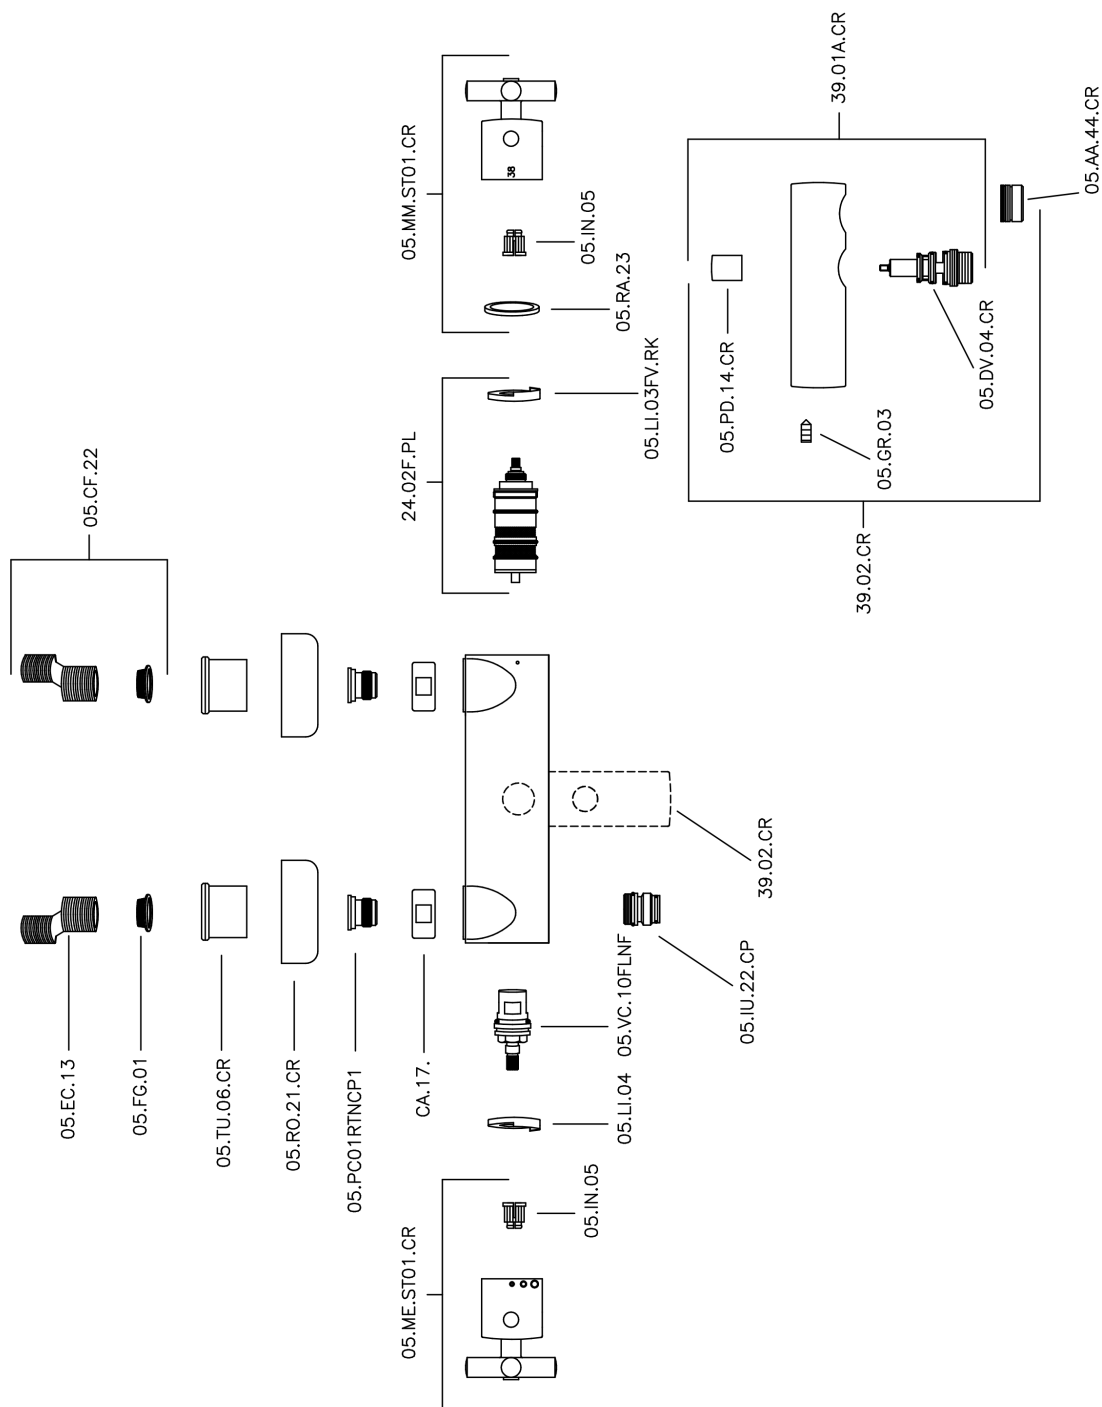

Miscelatore termostatico vasca SUITE_SUT27010

MODELLO **SUT27010**

Miscelatore termostatico vasca, senza completo doccia, attacco per flessibile 1/2" M

FINITURE DISPONIBILI

-  **21** 21 Cromo
-  **40** 40 Nero Opaco
-  **2F** 2F Nichel Spazzolato
-  **2W** 2W Oro Spazzolato

CARATTERISTICHE

Ricambio Cartuccia **24.04A.PP**

Cartuccia Termostatica Plus P 8X20

Termostatico

Il Termostatico Huber è il tuo personale gestore dell'acqua che ti aiuta a gestire e controllare acqua ed energia senza sprechi.

Miscelatore termostatico vasca SUITE_SUT27010

SUT27010

<http://www.huberitalia.com/miscelatore-termostatico-vasca-suite-sut27010>

2026-06-12