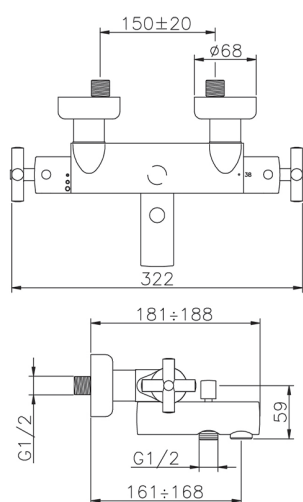

## Miscelatore termostatico vasca SUITE\_SUT27010

MODELLO **SUT27010**

Miscelatore termostatico vasca, senza completo doccia, attacco per flessibile 1/2" M

### CARATTERISTICHE

Ricambio Cartuccia **24.04A.PP**

**Cartuccia Termostatica Plus P 8X20**