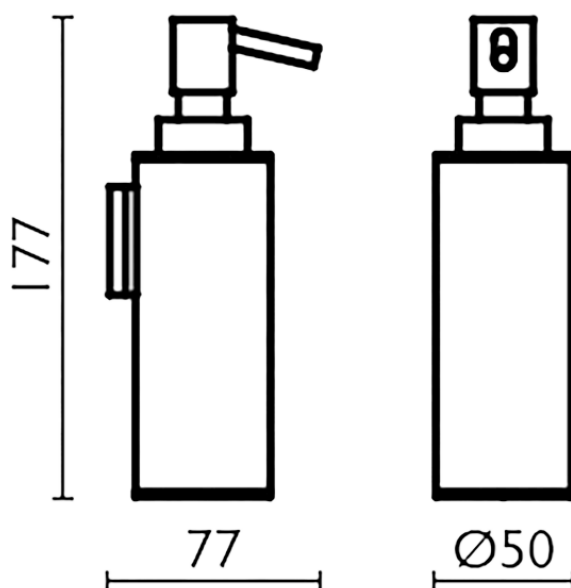

## Porta sapone liquido\_ACCESSORI BAGNO\_SI090621

SI090621

<http://www.huberitalia.com/porta-sapone-liquido-accessori-bagno-si090621>

2026-04-16