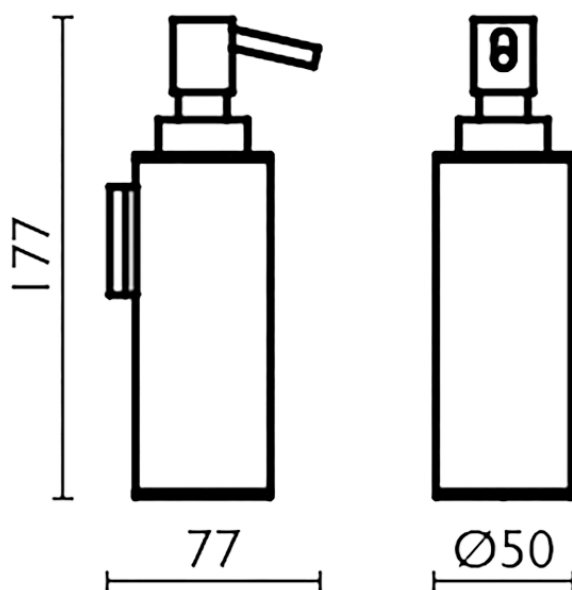

Porta sapone liquido_ACCESSORI BAGNO_SI090621

SI090621

<http://www.huberitalia.com/porta-sapone-liquido-accessori-bagno-si090621>

2026-04-16