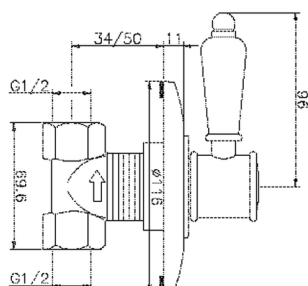

Rubinetto d'arresto incasso VICTORIAN_VT000310

MODELLO **VT000310**

Rubinetto d'arresto incasso, uscita 1/2" F

FINITURE DISPONIBILI

-  **21** 21 Cromo
-  **27** 27 Vecchio Bronzo
-  **2A** 2A Nichel Satinato Spazzolato
-  **2G** 2G Oro Antico
-  **2W** 2W Oro Spazzolato

CARATTERISTICHE

Installazione **Incasso**

Rubinetto d'arresto incasso VICTORIAN_VT000310

VT000310

<http://www.huberitalia.com/rubinetto-darresto-incasso-victorian-vt000310>

2026-03-09