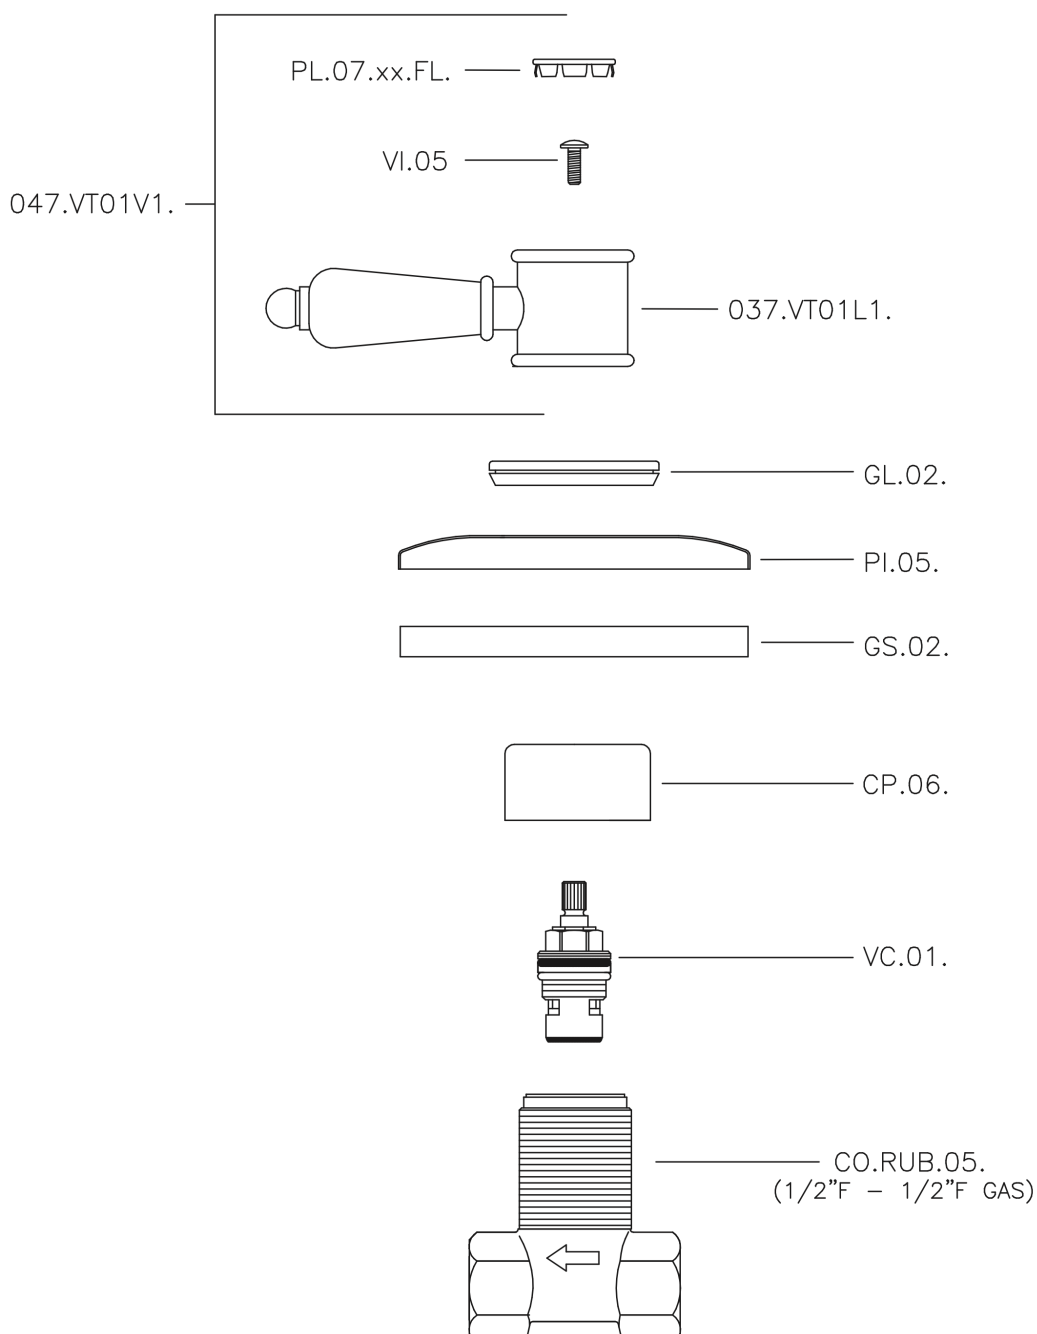

Rubinetto d'arresto incasso VICTORIAN_VT000310

MODELLO **VT000310**

Rubinetto d'arresto incasso, uscita 1/2" F

FINITURE DISPONIBILI

-  **21** 21 Cromo
-  **27** 27 Vecchio Bronzo
-  **2A** 2A Nichel Satinato Spazzolato
-  **2G** 2G Oro Antico
-  **2W** 2W Oro Spazzolato

CARATTERISTICHE

Installazione **Incasso**

Rubinetto d'arresto incasso VICTORIAN_VT000310

VT000310

<http://www.huberitalia.com/rubinetto-darresto-incasso-victorian-vt000310>

2026-03-09