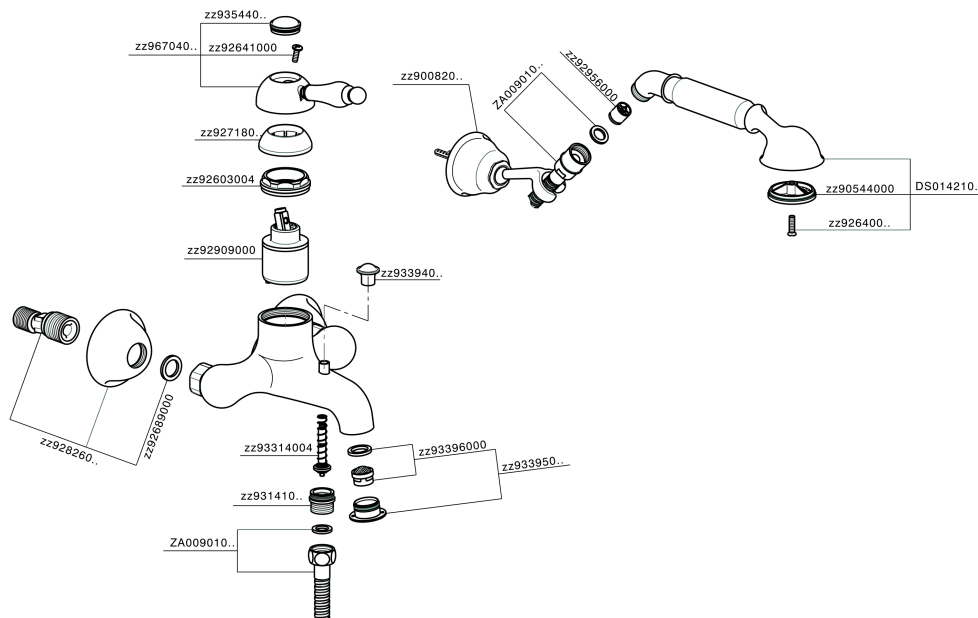

Miscelatore monocomando vasca completo CROISSETTE_CM000120

CM000120

<http://www.huberitalia.com/miscelatore-monocomando-vasca-completo-croisette-cm000120>

2026-05-25